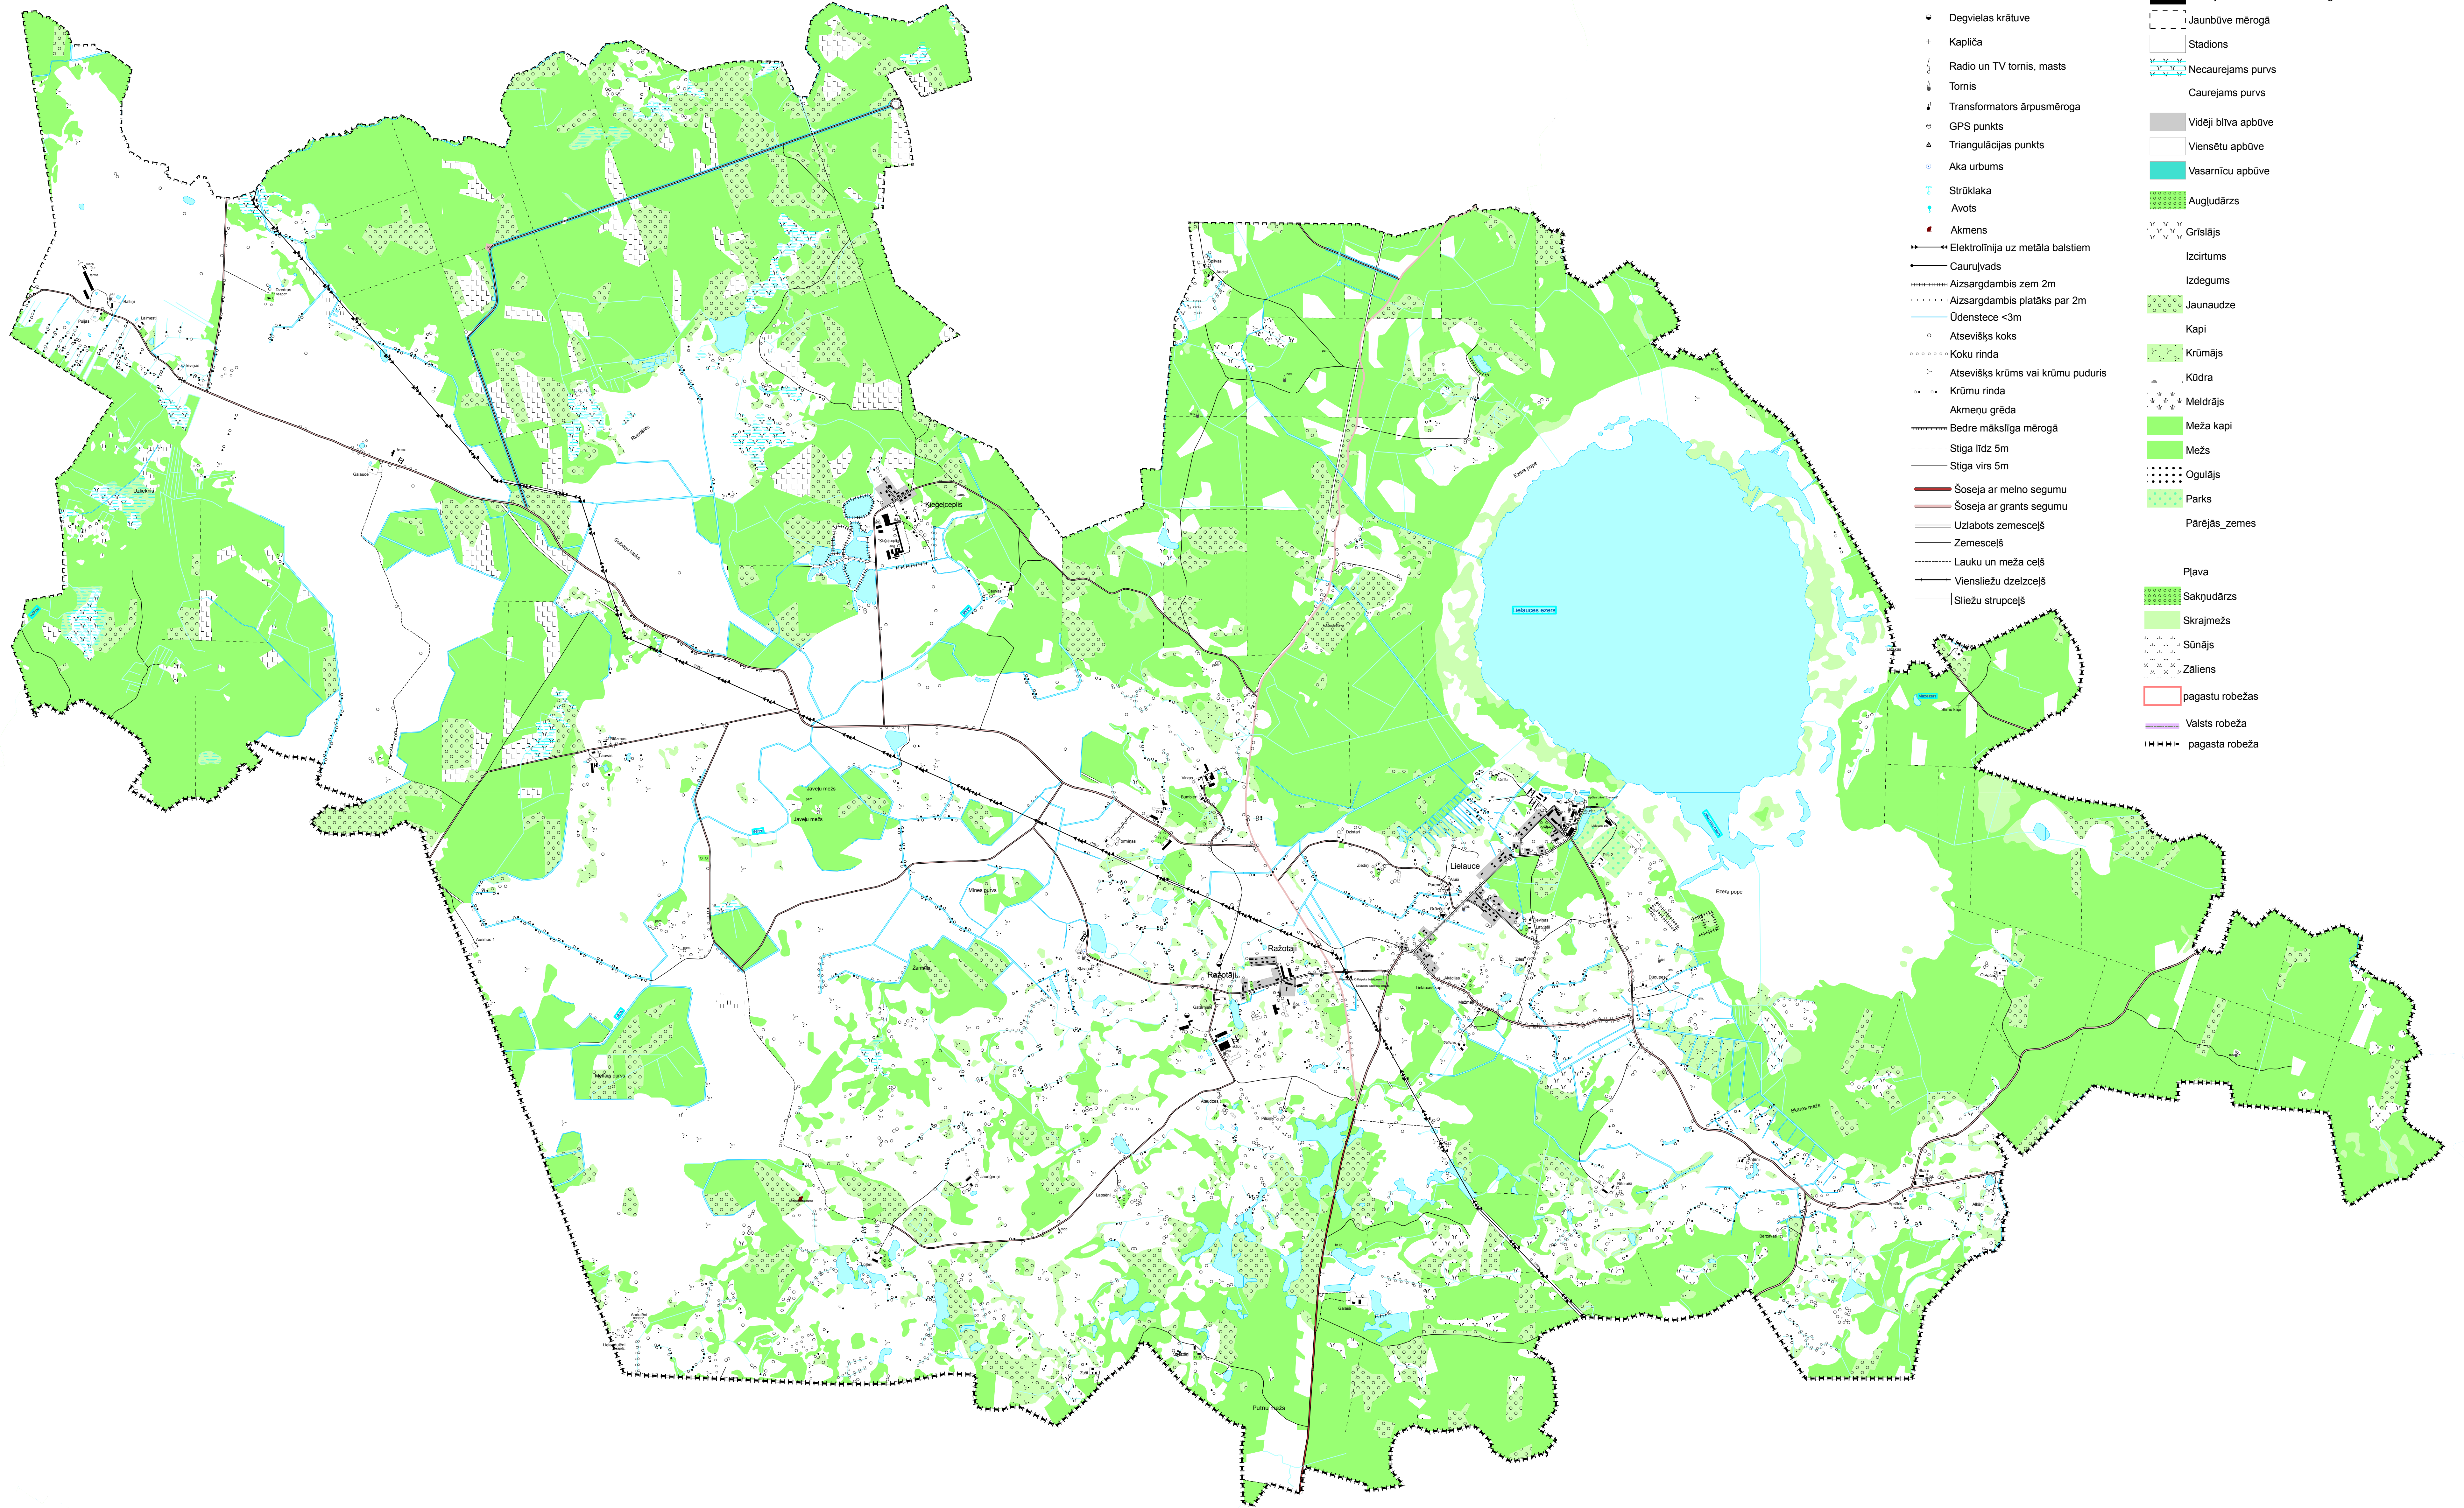

Auces novada teritorijas plānojuma topogrāfiskā karte Lielauces pagasts

Apzīmējumi:

- + Baznīca
- t Ceļmalas krusts krucifikss
- DUS
- Degvielas krātuve
- + Kapiļača
- Radio un TV tornis, masts
- Tornis
- Transformators ārpusmēroga
- GPS punkts
- Triangulācijas punkts
- Aka urbums
- Strūklaka
- Avots
- Akmens
- Elektroliņija uz metāla balstiem
- Cauruļvads
- Aizsargdambis zem 2m
- Aizsargdambis platāks par 2m
- Ūdenstece <3m
- Atsevišķs koks
- Koku rinda
- Atsevišķs krūms vai krūmu puduris
- Krūmu rinda
- Akmeņu grēda
- Bedre mākslīga mērogā
- Stīga līdz 5m
- Stīga virs 5m
- Šoseja ar melno segumu
- Šoseja ar grants segumu
- Uzlabots zemesceļš
- Zemesceļš
- Lauku un meža ceļš
- Viensliežu dzelzceļš
- Sliēžu strupceļš
- Ūdenstece, ūdenstilpe
- Drupas mērogā
- Dzīvojamā vai saimn ēka mērogā
- Jaunbūve mērogā
- Stadions
- Necaurejams purvs
- Caurejams purvs
- Vidēji blīva apbūve
- Viensētu apbūve
- Vasarnīcu apbūve
- Augļudārzs
- Grīslājs
- Izcirtums
- Izdegums
- Jaunaudze
- Kapi
- Krūmājs
- Kūdra
- Meldrājs
- Meža kapi
- Mežs
- Ogulājs
- Parks
- Pārējās_zemes
- Plāva
- Sakņudārzs
- Skrajmežs
- Sūnājs
- Zāliens
- pagastu robežas
- Valsts robeža
- pagasta robeža