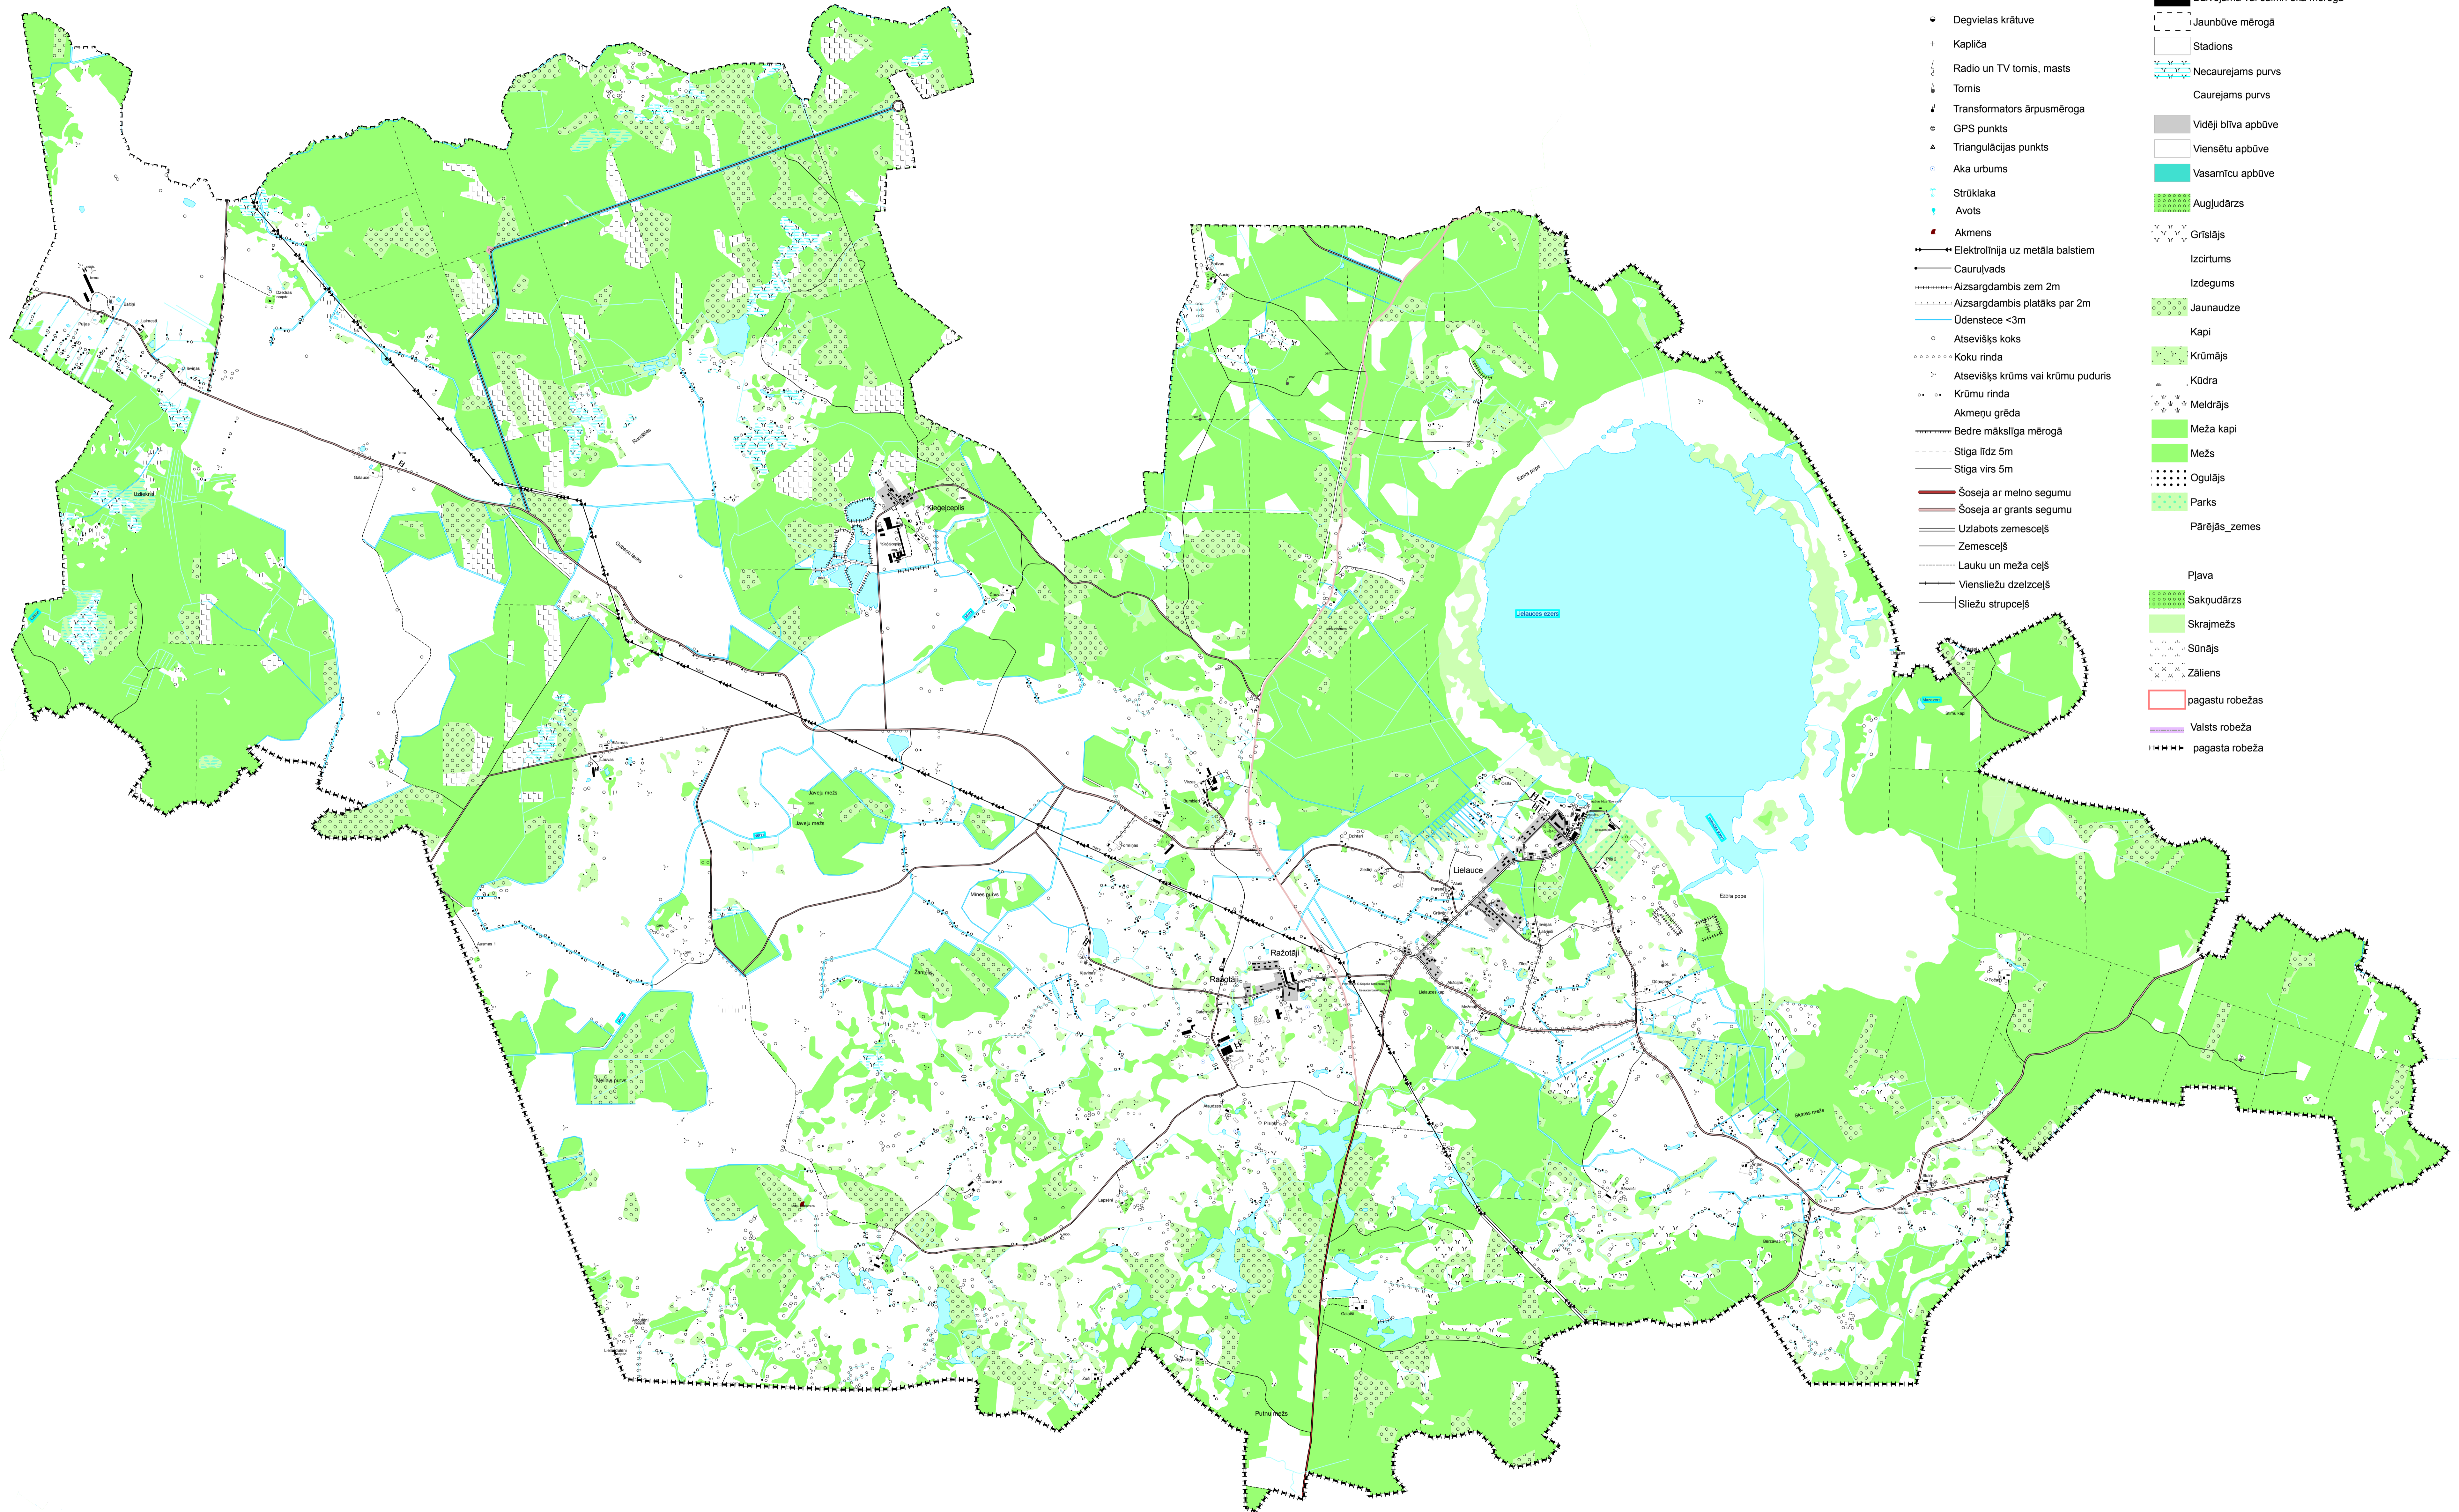

Auces novada teritorijas plānojuma topogrāfiskā karte Lielauces pagasts

Apzīmējumi:

- + Baznīca
- t Ceļmalas krusts krucifikss
- DUS
- Degvielas krātuve
- + Kapiļača
- Radio un TV tornis, masts
- Tornis
- Transformators ārpusmēroga
- GPS punkts
- Triangulācijas punkts
- Aka urbums
- Strūklaka
- Avots
- Akmens
- Elektroliņija uz metāla balstiem
- Cauruļvads
- Aizsargdambis zem 2m
- Aizsargdambis platāks par 2m
- Ūdenstece <3m
- Atsevišķs koks
- Koku rinda
- Atsevišķs krūms vai krūmu puduris
- Krūmu rinda
- Akmeņu grēda
- Bedre mākslīga mērogā
- Stīga līdz 5m
- Stīga virs 5m
- Šoseja ar melno segumu
- Šoseja ar grants segumu
- Uzlabots zemesceļš
- Zemesceļš
- Lauku un meža ceļš
- Viensliežu dzelzceļš
- Sliēžu strupceļš
- Ūdenstece, ūdenstilpe
- Drupas mēroga
- Dzīvojamā vai saimn ēka mēroga
- Jaunbūve mēroga
- Stadions
- Necaurejams purvs
- Caurejams purvs
- Vidēji blīva apbūve
- Viensētu apbūve
- Vasarnīcu apbūve
- Augļudārzs
- Grīslājs
- Izcirtums
- Izdegums
- Jaunaudze
- Kapi
- Krūmājs
- Kūdra
- Meldrājs
- Meža kapi
- Mežs
- Ogulājs
- Parks
- Pārējās_zemes
- Plāva
- Sakņudārzs
- Skrajmežs
- Sūnājs
- Zāliens
- pagastu robežas
- Valsts robeža
- pagasta robeža