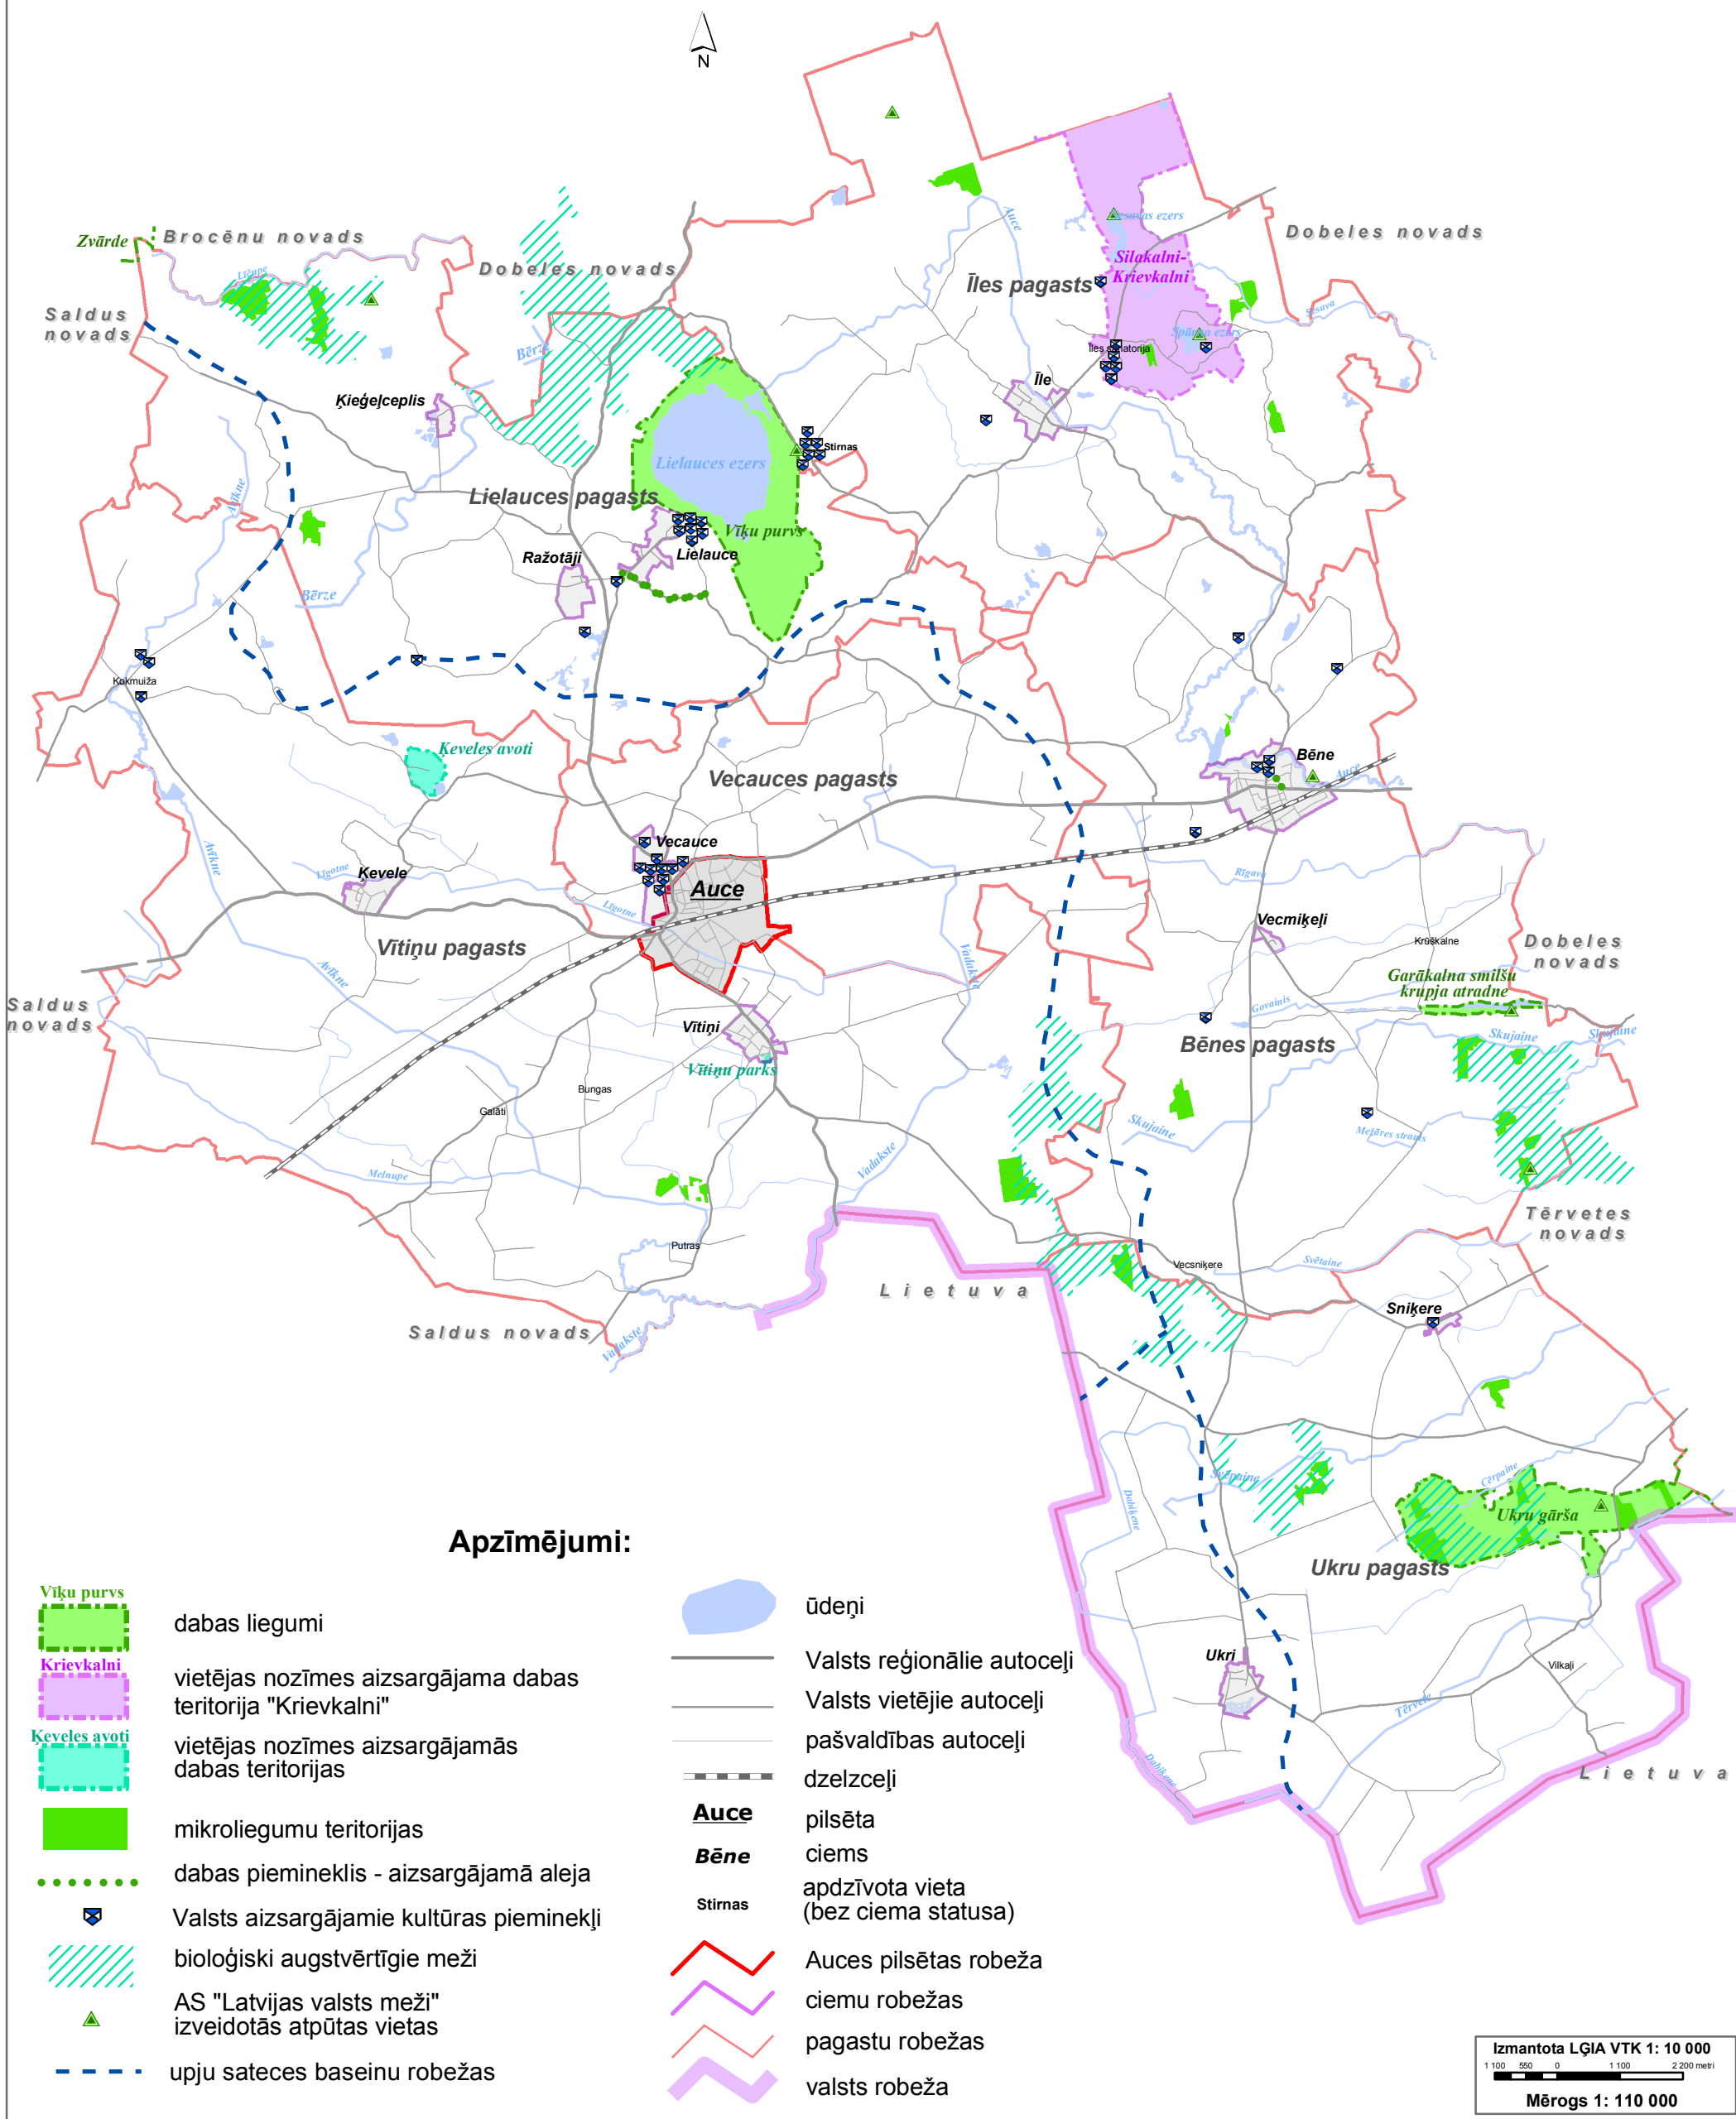

Auces novada dabas aizsardzības teritorijas un Valsts aizsargājamie kultūras pieminekļi

Izmantota LĢIA VTK 1: 10 000
 1 100 500 0 1 100 2 200 metri
Mērogs 1: 110 000