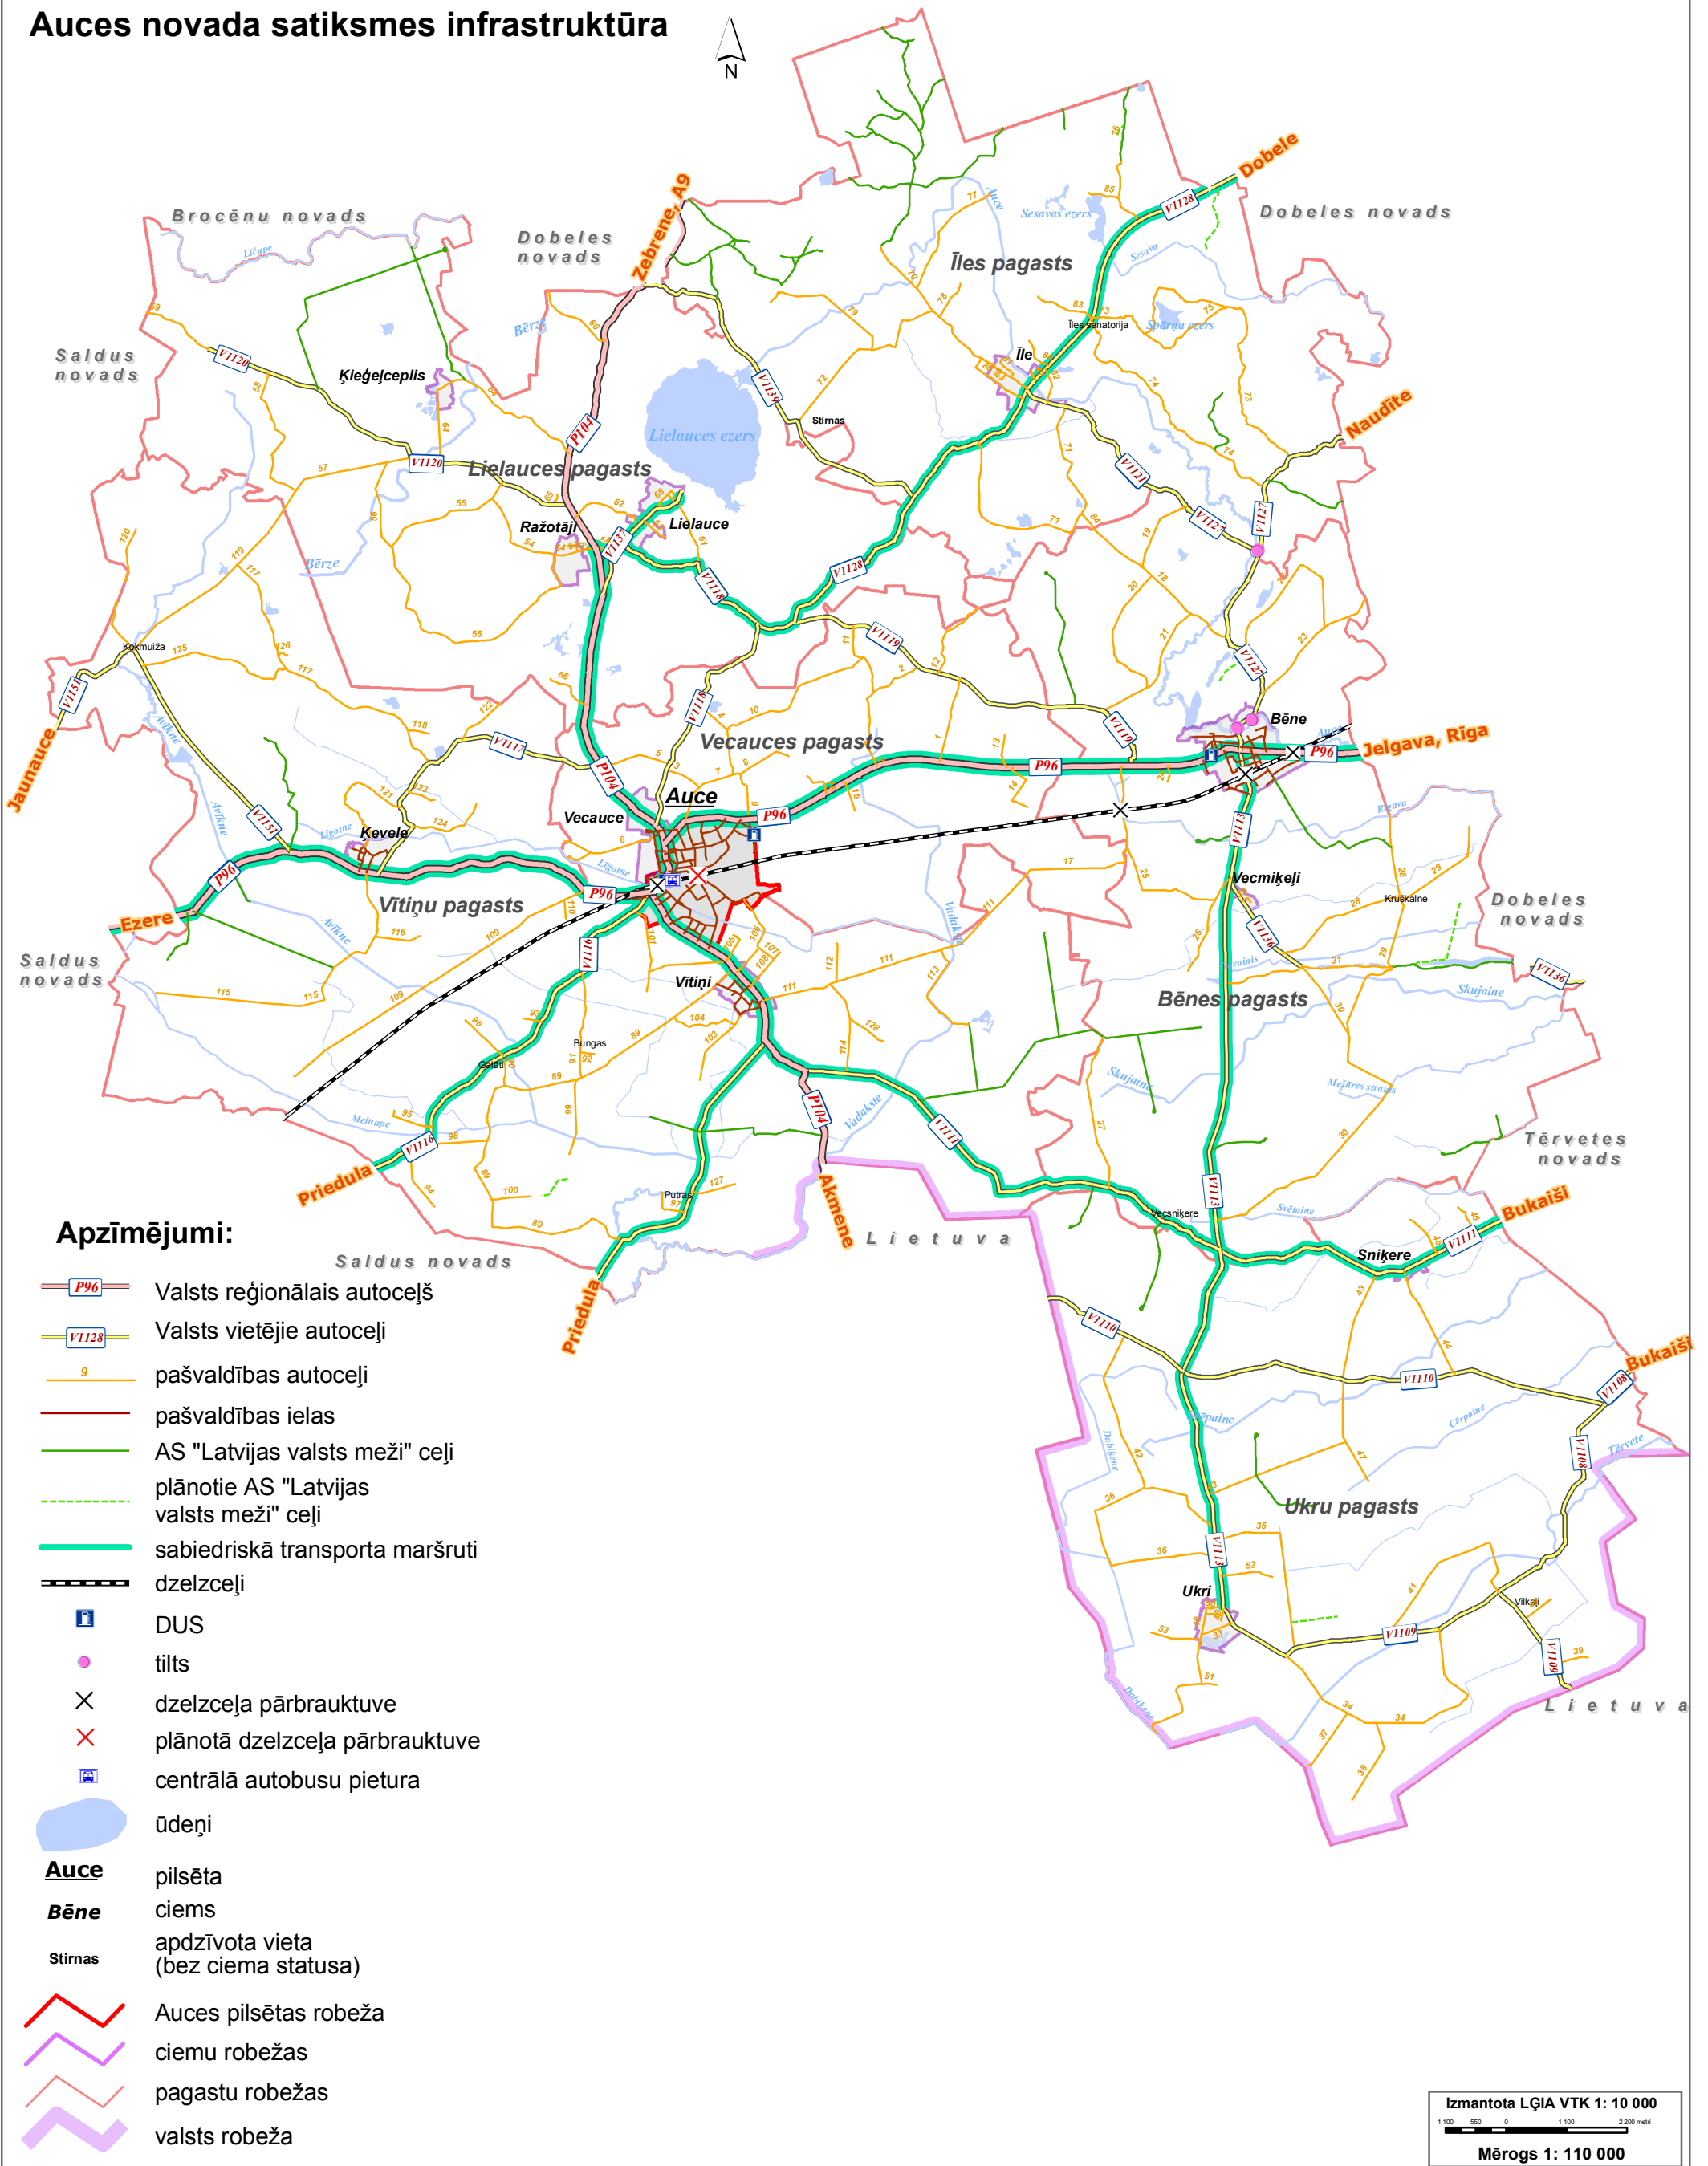

Auces novada satiksmes infrastruktūra

Apzīmējumi:

-  Valsts reģionālais autoceļš
-  Valsts vietējie autoceļi
-  pašvaldības autoceļi
-  pašvaldības ielas
-  AS "Latvijas valsts meži" ceļi
-  plānotie AS "Latvijas valsts meži" ceļi
-  sabiedriskā transporta maršruti
-  dzelzceļi
-  DUS
-  tilts
-  dzelzceļa pārbrauktuve
-  plānotā dzelzceļa pārbrauktuve
-  centrālā autobusu pietura
-  ūdeņi
- Auce** pilsēta
- Bēne** ciems
- Stīmas apdzīvota vieta (bez ciema statusa)
-  Auces pilsētas robeža
-  ciemu robežas
-  pagastu robežas
-  valsts robeža