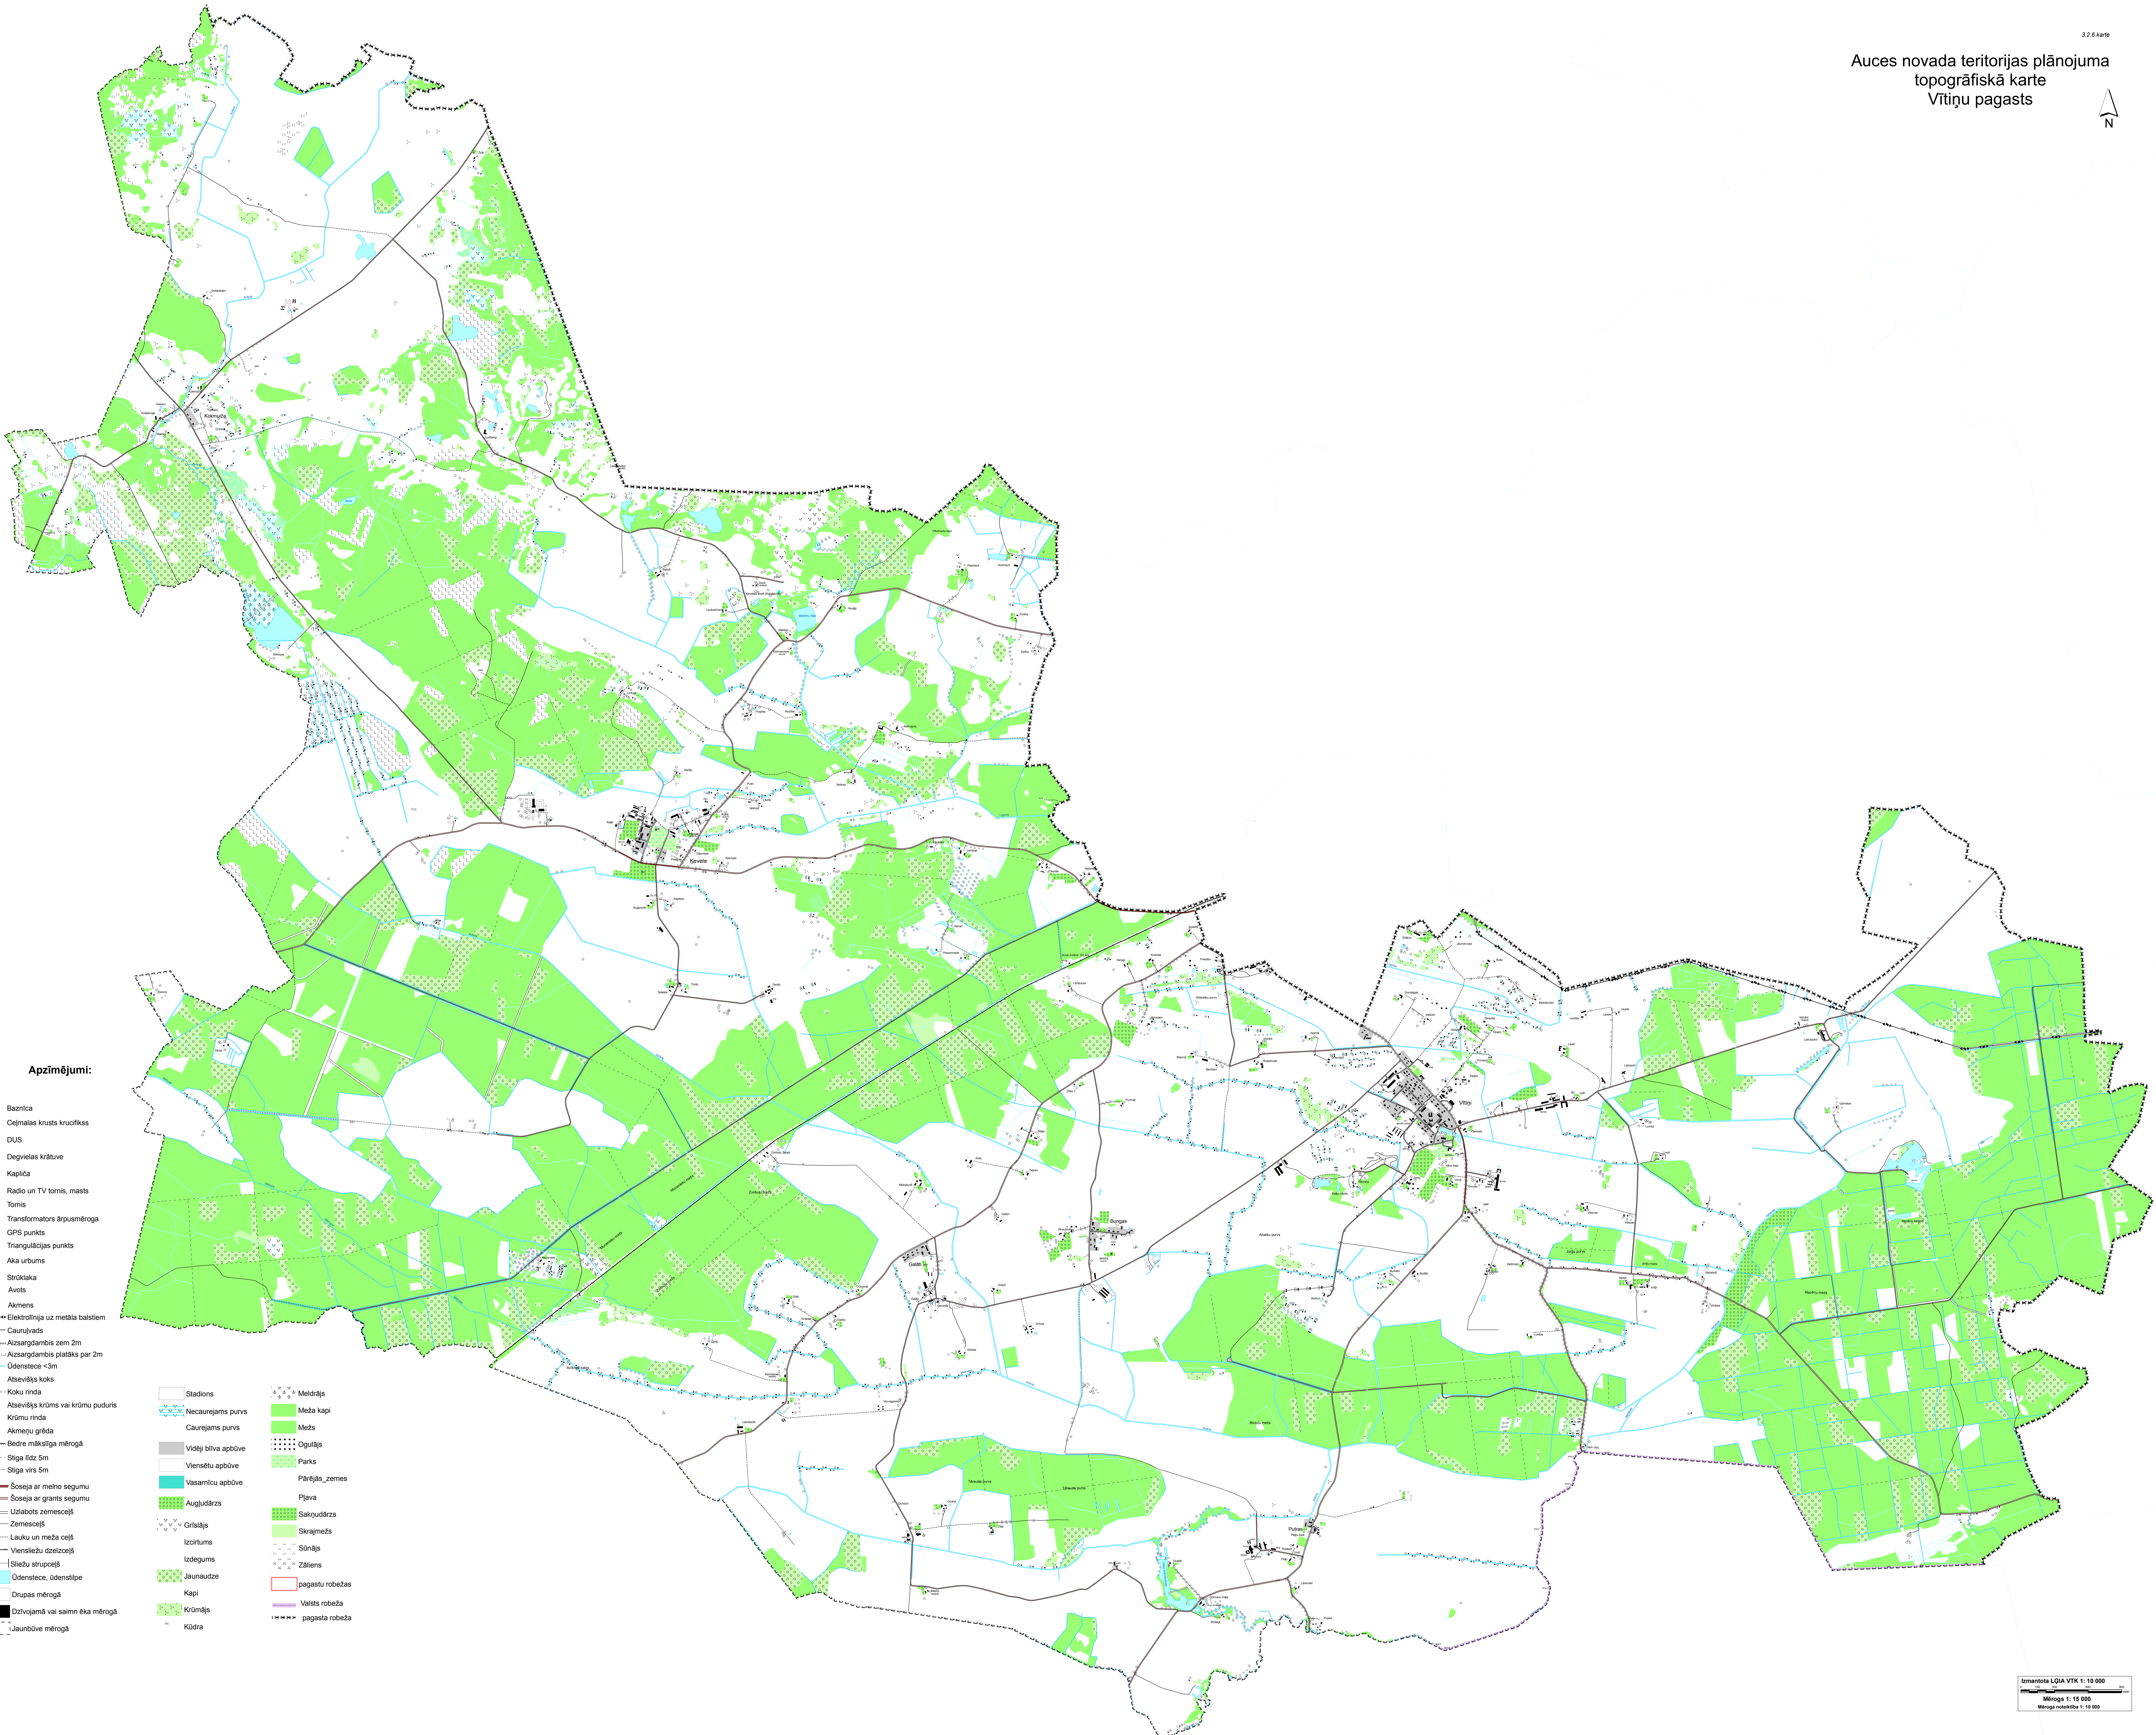

Auces novada teritorijas plānojuma topogrāfiskā karte Vītiņu pagasts

Apzīmējumi:

- + Baznīca
- t Ceļmalas krusta krucifiks
- DUS
- Degvielas krātuve
- ⊕ Kapliņa
- ⊕ Radio un TV tornis, masts
- ⊕ Torns
- ⊕ Transformators ārpusmēroga
- GPS punkts
- △ Triangulācijas punkts
- ▲ Aka urbums
- ⊕ Strūklaka
- ⊕ Avots
- Akmens
- Elektrifinija uz mešļa balstiem
- Cauruļvads
- Aizsargdambis zem 2m
- Aizsargdambis plašāks par 2m
- Ūdenstece <3m
- Atsevišķs koks
- Koku rinda
- Atsevišķs krūms vai krūmu puduris
- Krūmu rinda
- Akmeņu grēda
- Bedre maksimāla mērogā
- Stīga līdz 5m
- Stīga virs 5m
- Šoseja ar melno segumu
- Šoseja ar grants segumu
- Uzlabots zemesceļš
- Zemesceļš
- Lauku un meža ceļš
- Vienstiežu dzelzceļš
- Sliedžu strupceļš
- Ūdenstece, ūdenstilpe
- Drupas mēroga
- Dzīvojamā vai saimnieciskā mēroga
- Jaunbūve mēroga

- Stadijona
- Neaurejams purvs
- Caurejams purvs
- Vidējā bīva apbūve
- Vienasītu apbūve
- Vasarnīcu apbūve
- Augļudārzs
- Grīslājs
- Izcūmums
- Izdegums
- Jaunaudze
- Kapi
- Krūmājs
- Kūdra
- Meldrājs
- Meža kapi
- Mežs
- Oguļājs
- Parks
- Pārējās zemes
- Pļava
- Sakrūstārzs
- Skrajmežs
- Sūnājs
- Zāliens
- pagastu robežas
- Valsts robeža
- pagasta robeža