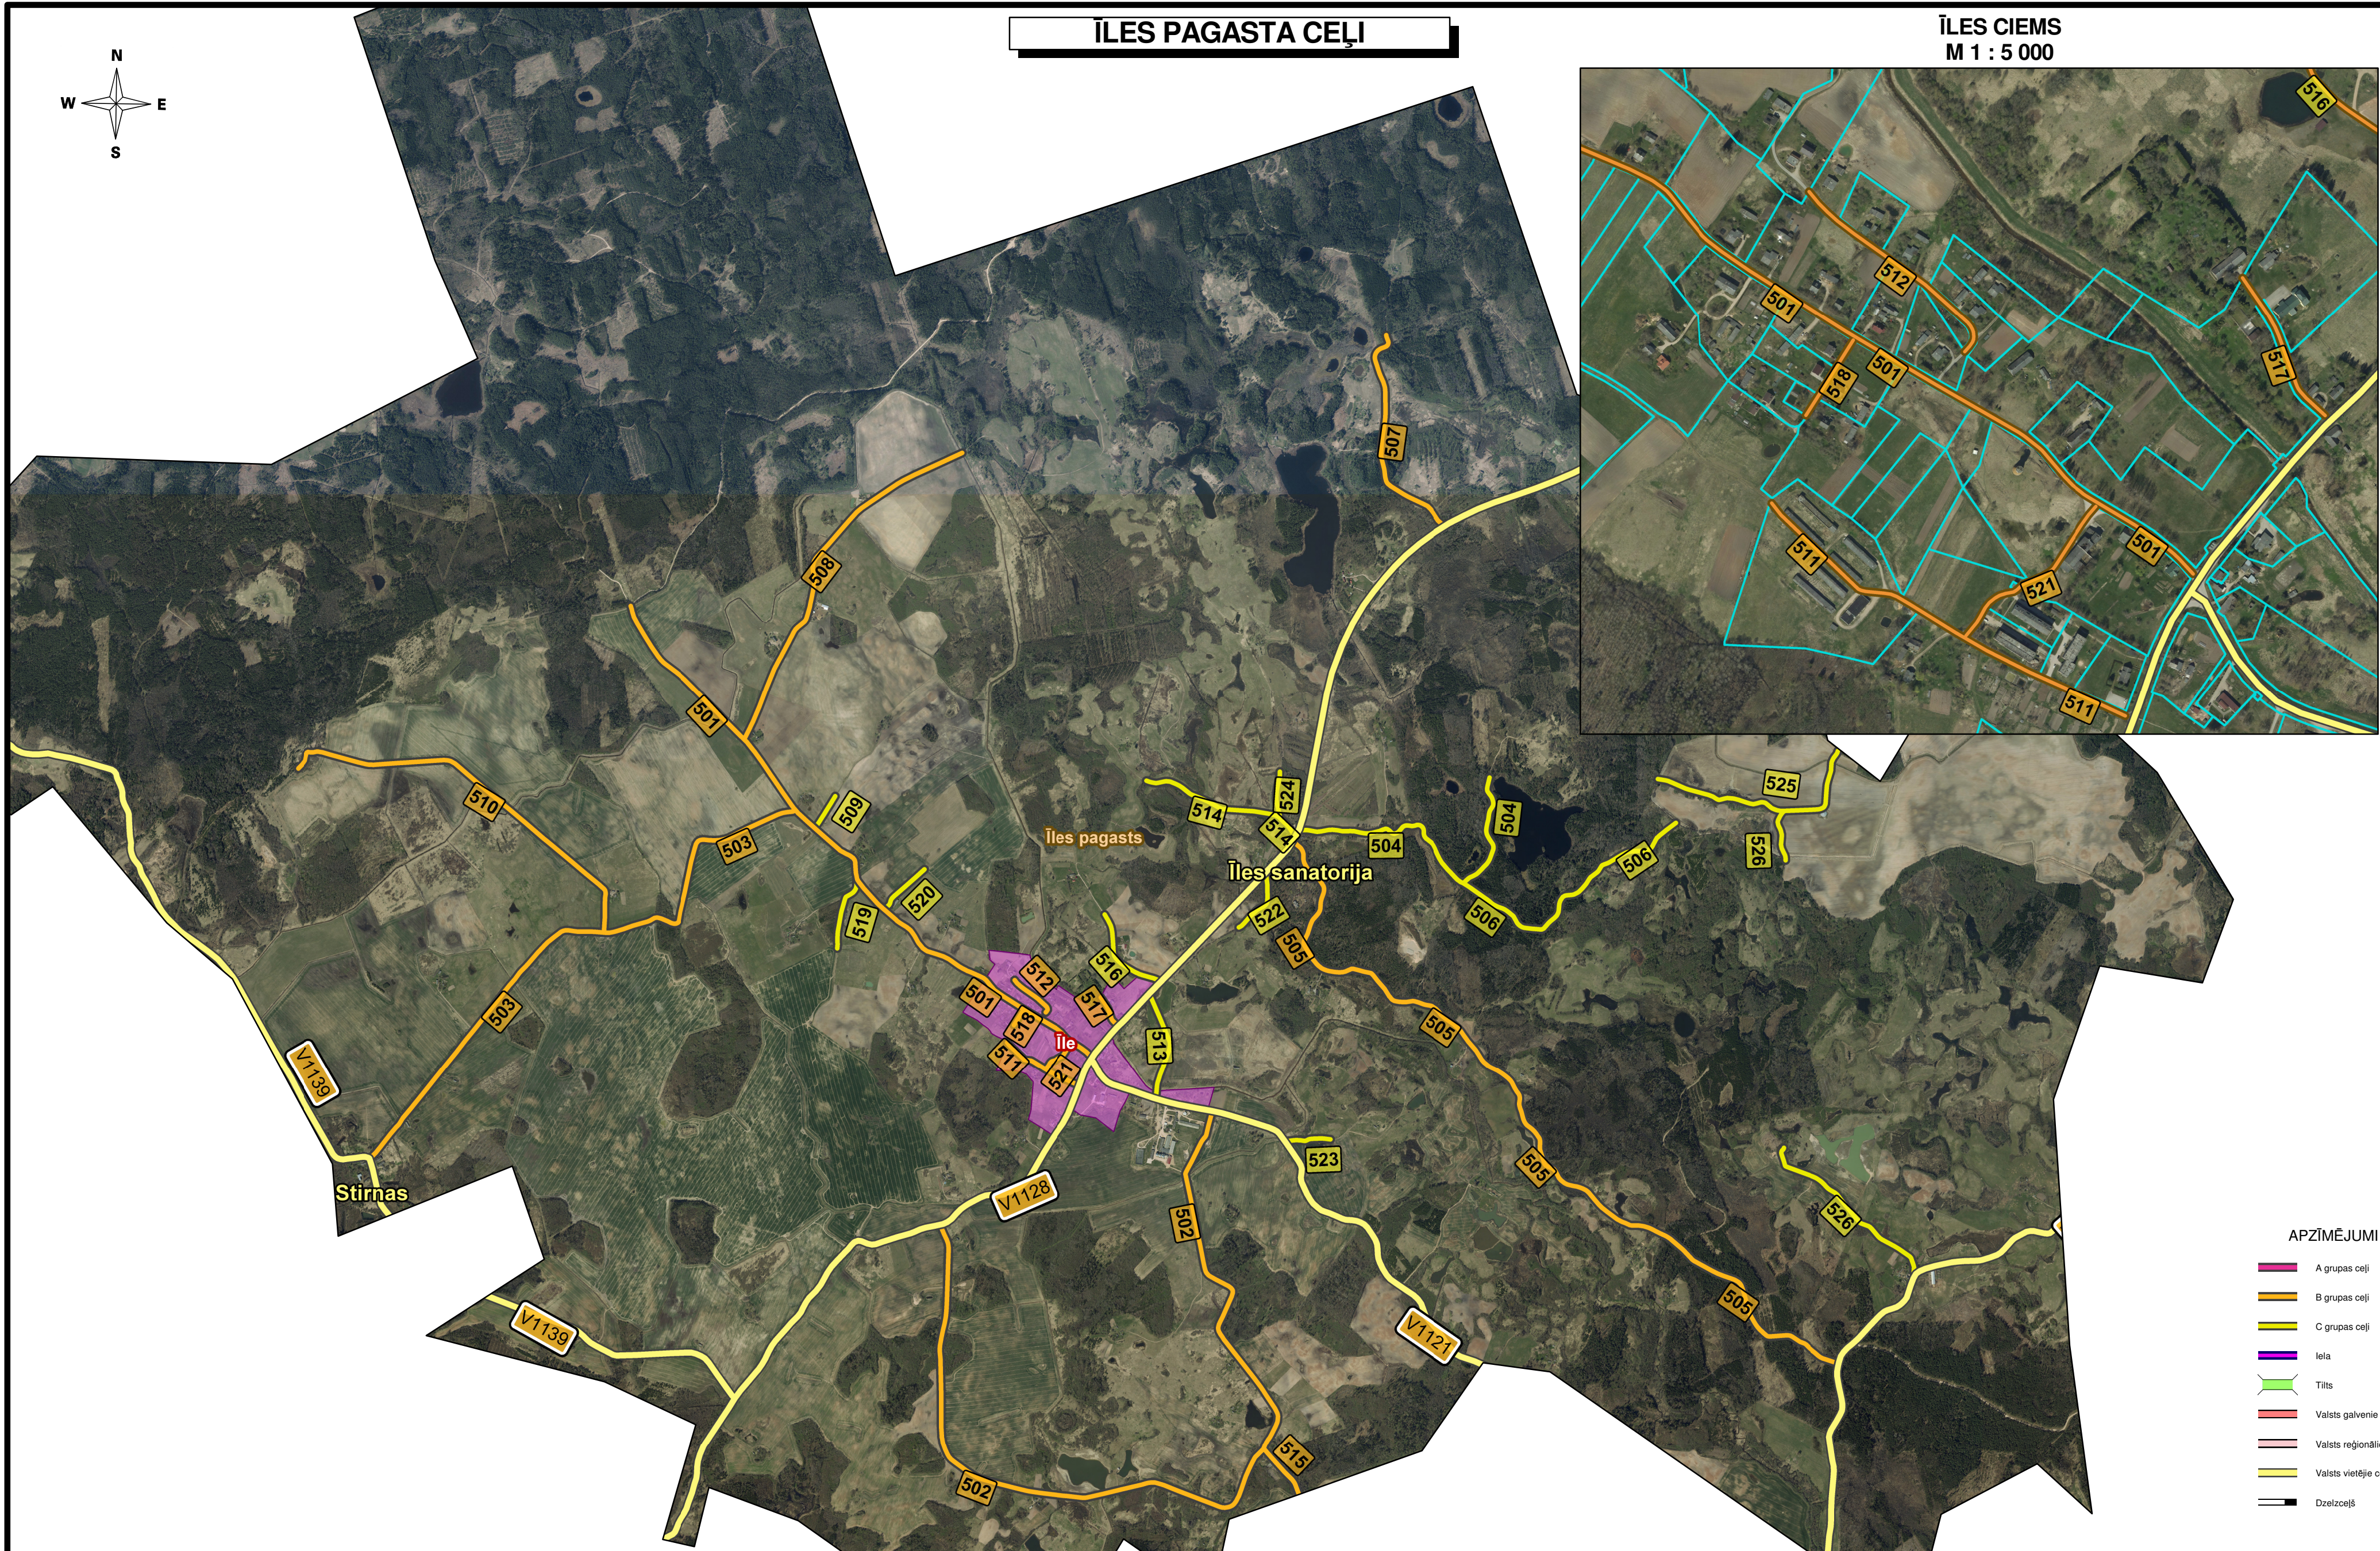

ĪLES PAGASTA CEĻI

ĪLES CIEMS
M 1 : 5 000

APZĪMĒJUMI

- A grupas ceļi
- B grupas ceļi
- C grupas ceļi
- Iela
- Tilts
- Valsts galvenie ceļi
- Valsts reģionālie ceļi
- Valsts vietējie ceļi
- Dzelzceļš

SIA "CEĻU INŽENIERI" IZSTRĀDĀTO DATU PAVAIROŠANA UN NODOŠANA TREŠAJĀM PERSONĀM BEZ SASKAŅOŠANAS AR SIA "CEĻU INŽENIERI" NAV ATĻAUTA.
 © Izmantoti Nekustamā īpašuma valsts kadastra informācijas sistēmas dati, 2017. gads
 Ortototokarte mērogā 1:10 000 © Latvijas Ģeotelpiskās informācijas aģentūra, 2017

M 1 : 25 000

AUCES NOVADA ĪLES PAGASTA PAŠVALDĪBAS CEĻI

SIA CEĻU INŽENIERI
 Reģ.Nr.40003708021
 Avenū 1, Ikšķile, Ikšķiles novads
 LV-5052
 Tel. 65029105