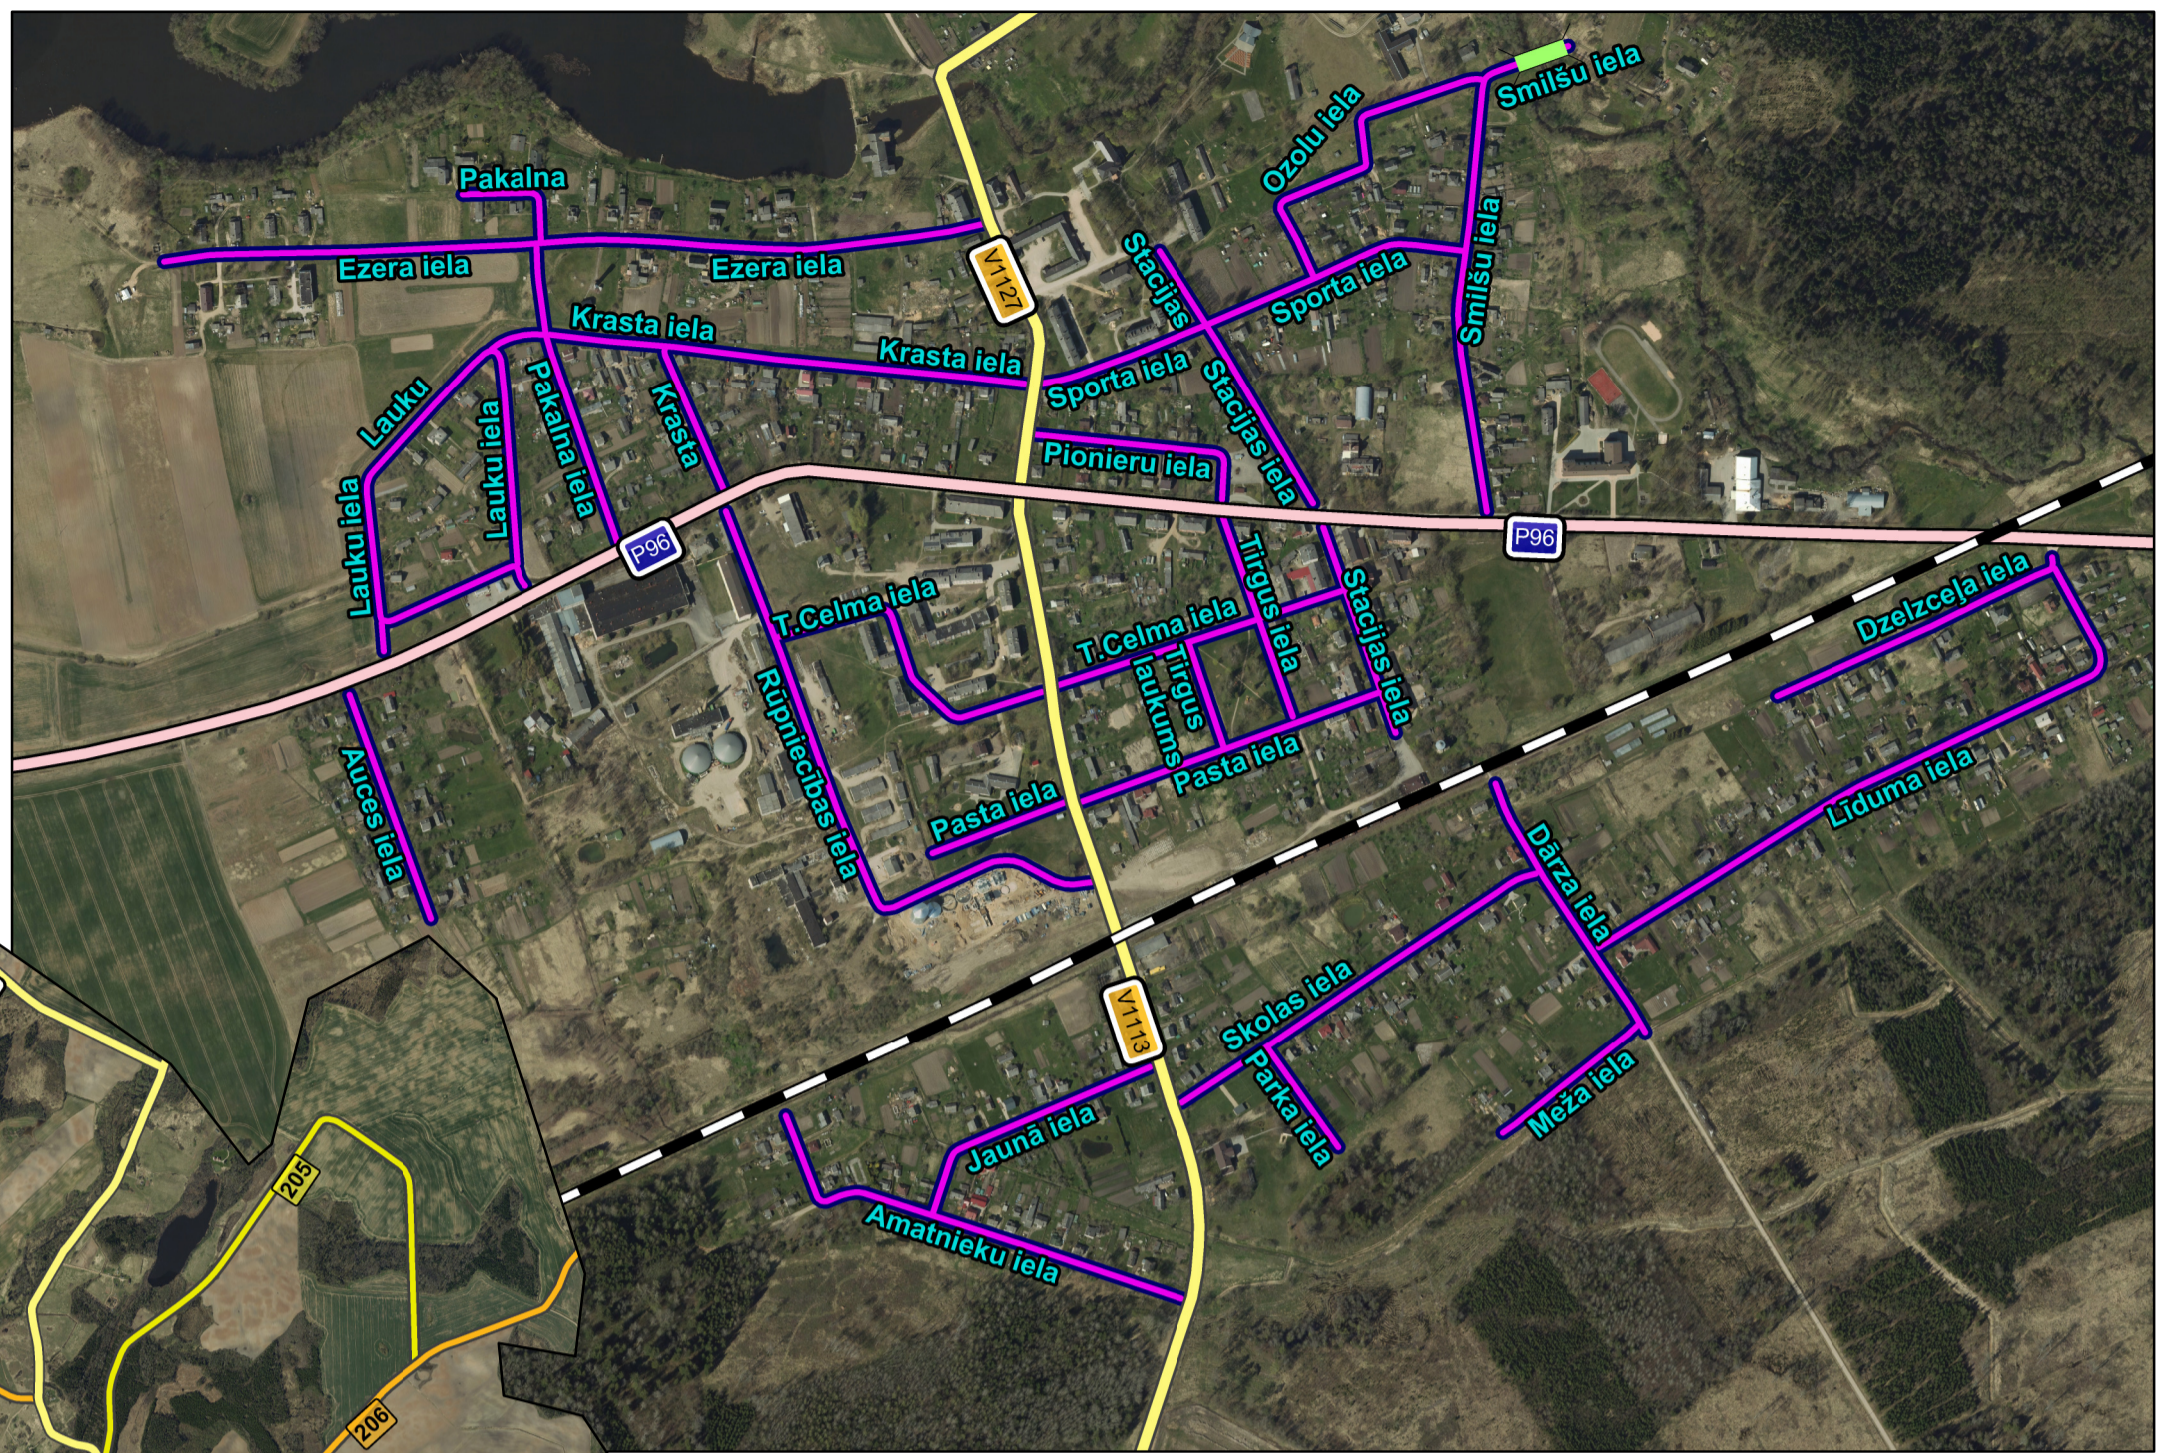

# BĒNES PAGASTA CEĻI

BĒNES CIEMA IELAS  
M 1 :7500

VECMĪĶEĻU CIEMS  
M 1 :7500

### APZĪMĒJUMI

- A grupas ceļi
- B grupas ceļi
- C grupas ceļi
- iela
- Tilts
- Valsts galvenie ceļi
- Valsts reģionālie ceļi
- Valsts vietējie ceļi
- Dzelzceļš

SIA "CEĻU INŽENIERI" IZSTRĀDĀTO DATU PAVAIROŠANA UN NODOŠANA TREŠAJĀM PERSONĀM BEZ SASKAŅOŠANAS AR SIA "CEĻU INŽENIERI" NAV ATĻAUTA.

© Izmantoti Nekustamā īpašuma valsts kadastra informācijas sistēmas dati, 2017. gads  
Ortofotokarte mērogā 1:10 000 © Latvijas Ģeotelpiskās informācijas aģentūra, 2017

M 1 : 35 000

AUCES NOVADA  
BĒNES PAGASTA  
PAŠVALDĪBAS CEĻI