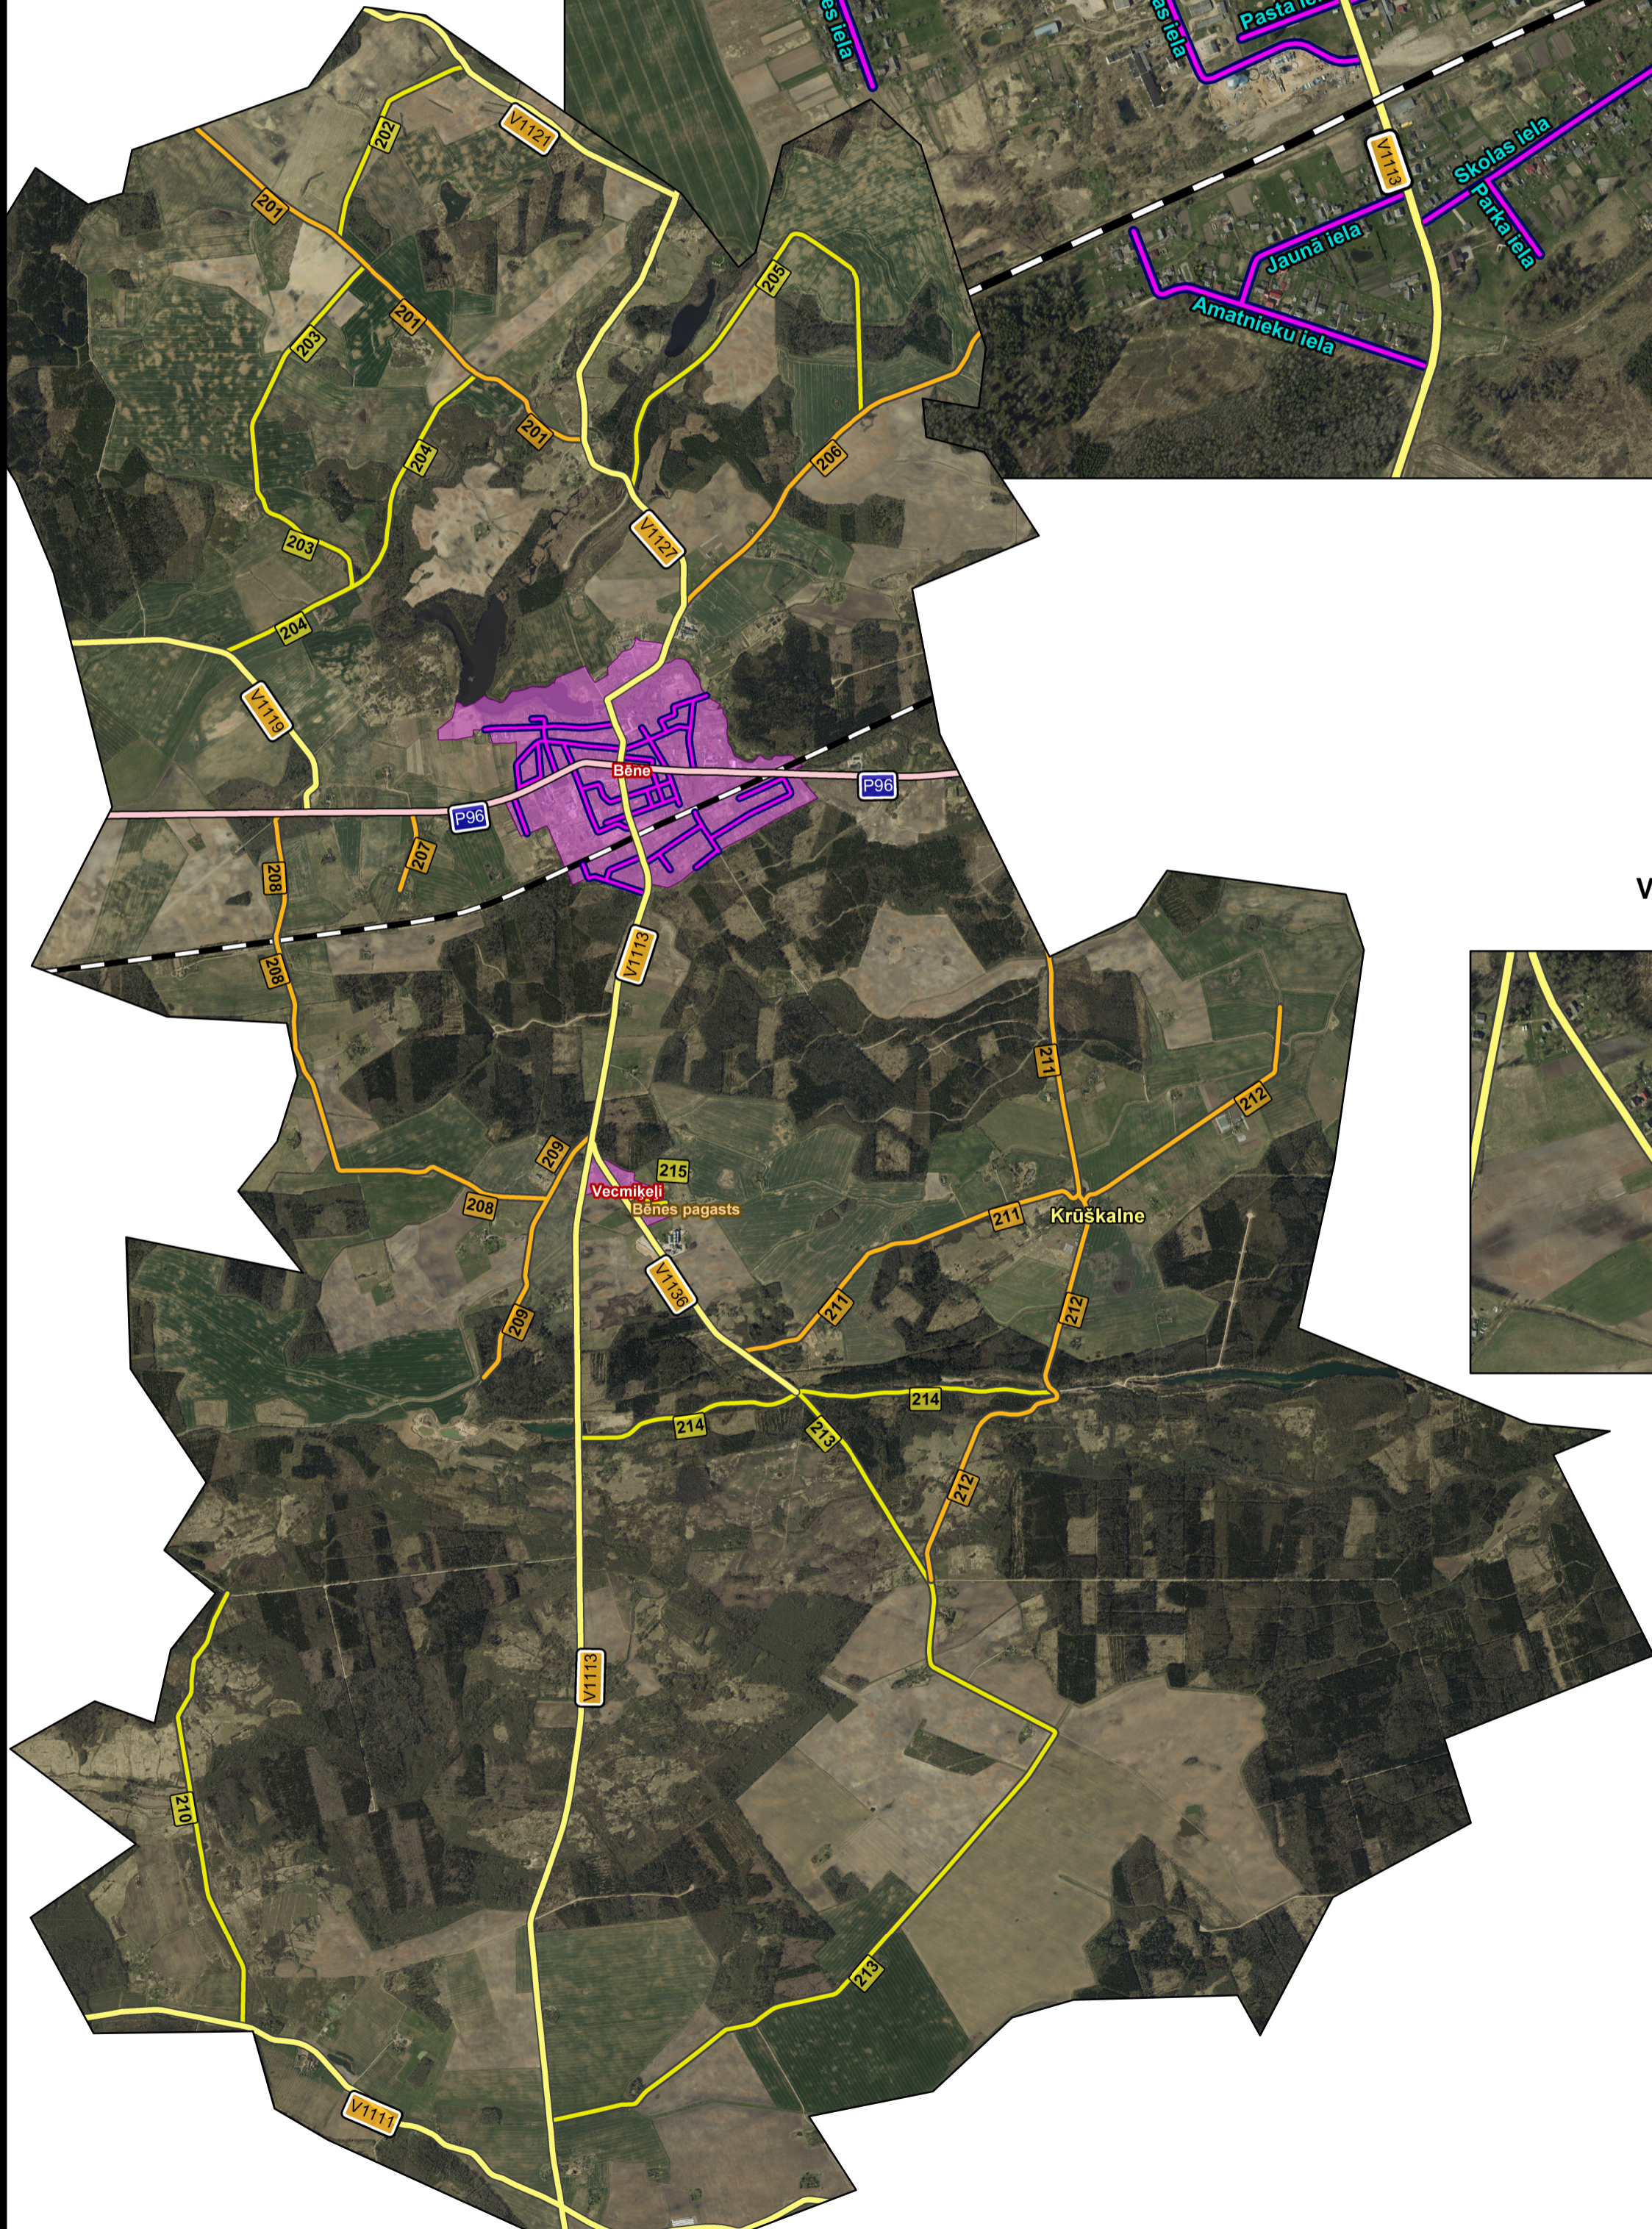

# BĒNES PAGASTA CEĻI

BĒNES CIEMA IELAS  
M 1 :7500

VECMĪĶEĻU CIEMS  
M 1 :7500

### APZĪMĒJUMI

- A grupas ceļi
- B grupas ceļi
- C grupas ceļi
- iela
- Tilts
- Valsts galvenie ceļi
- Valsts reģionālie ceļi
- Valsts vietējie ceļi
- Dzelzceļš

SIA "CEĻU INŽENIERI" IZSTRĀDĀTO DATU PAVAIROŠANA UN NODOŠANA TREŠAJĀM PERSONĀM BEZ SASKAŅOŠANAS AR SIA "CEĻU INŽENIERI" NAV ATĻAUTA.

© Izmantoti Nekustamā īpašuma valsts kadastra informācijas sistēmas dati, 2017. gads  
Ortofotokarte mērogā 1:10 000 © Latvijas Ģeotelpiskās informācijas aģentūra, 2017

M 1 : 35 000

AUCES NOVADA  
BĒNES PAGASTA  
PAŠVALDĪBAS CEĻI