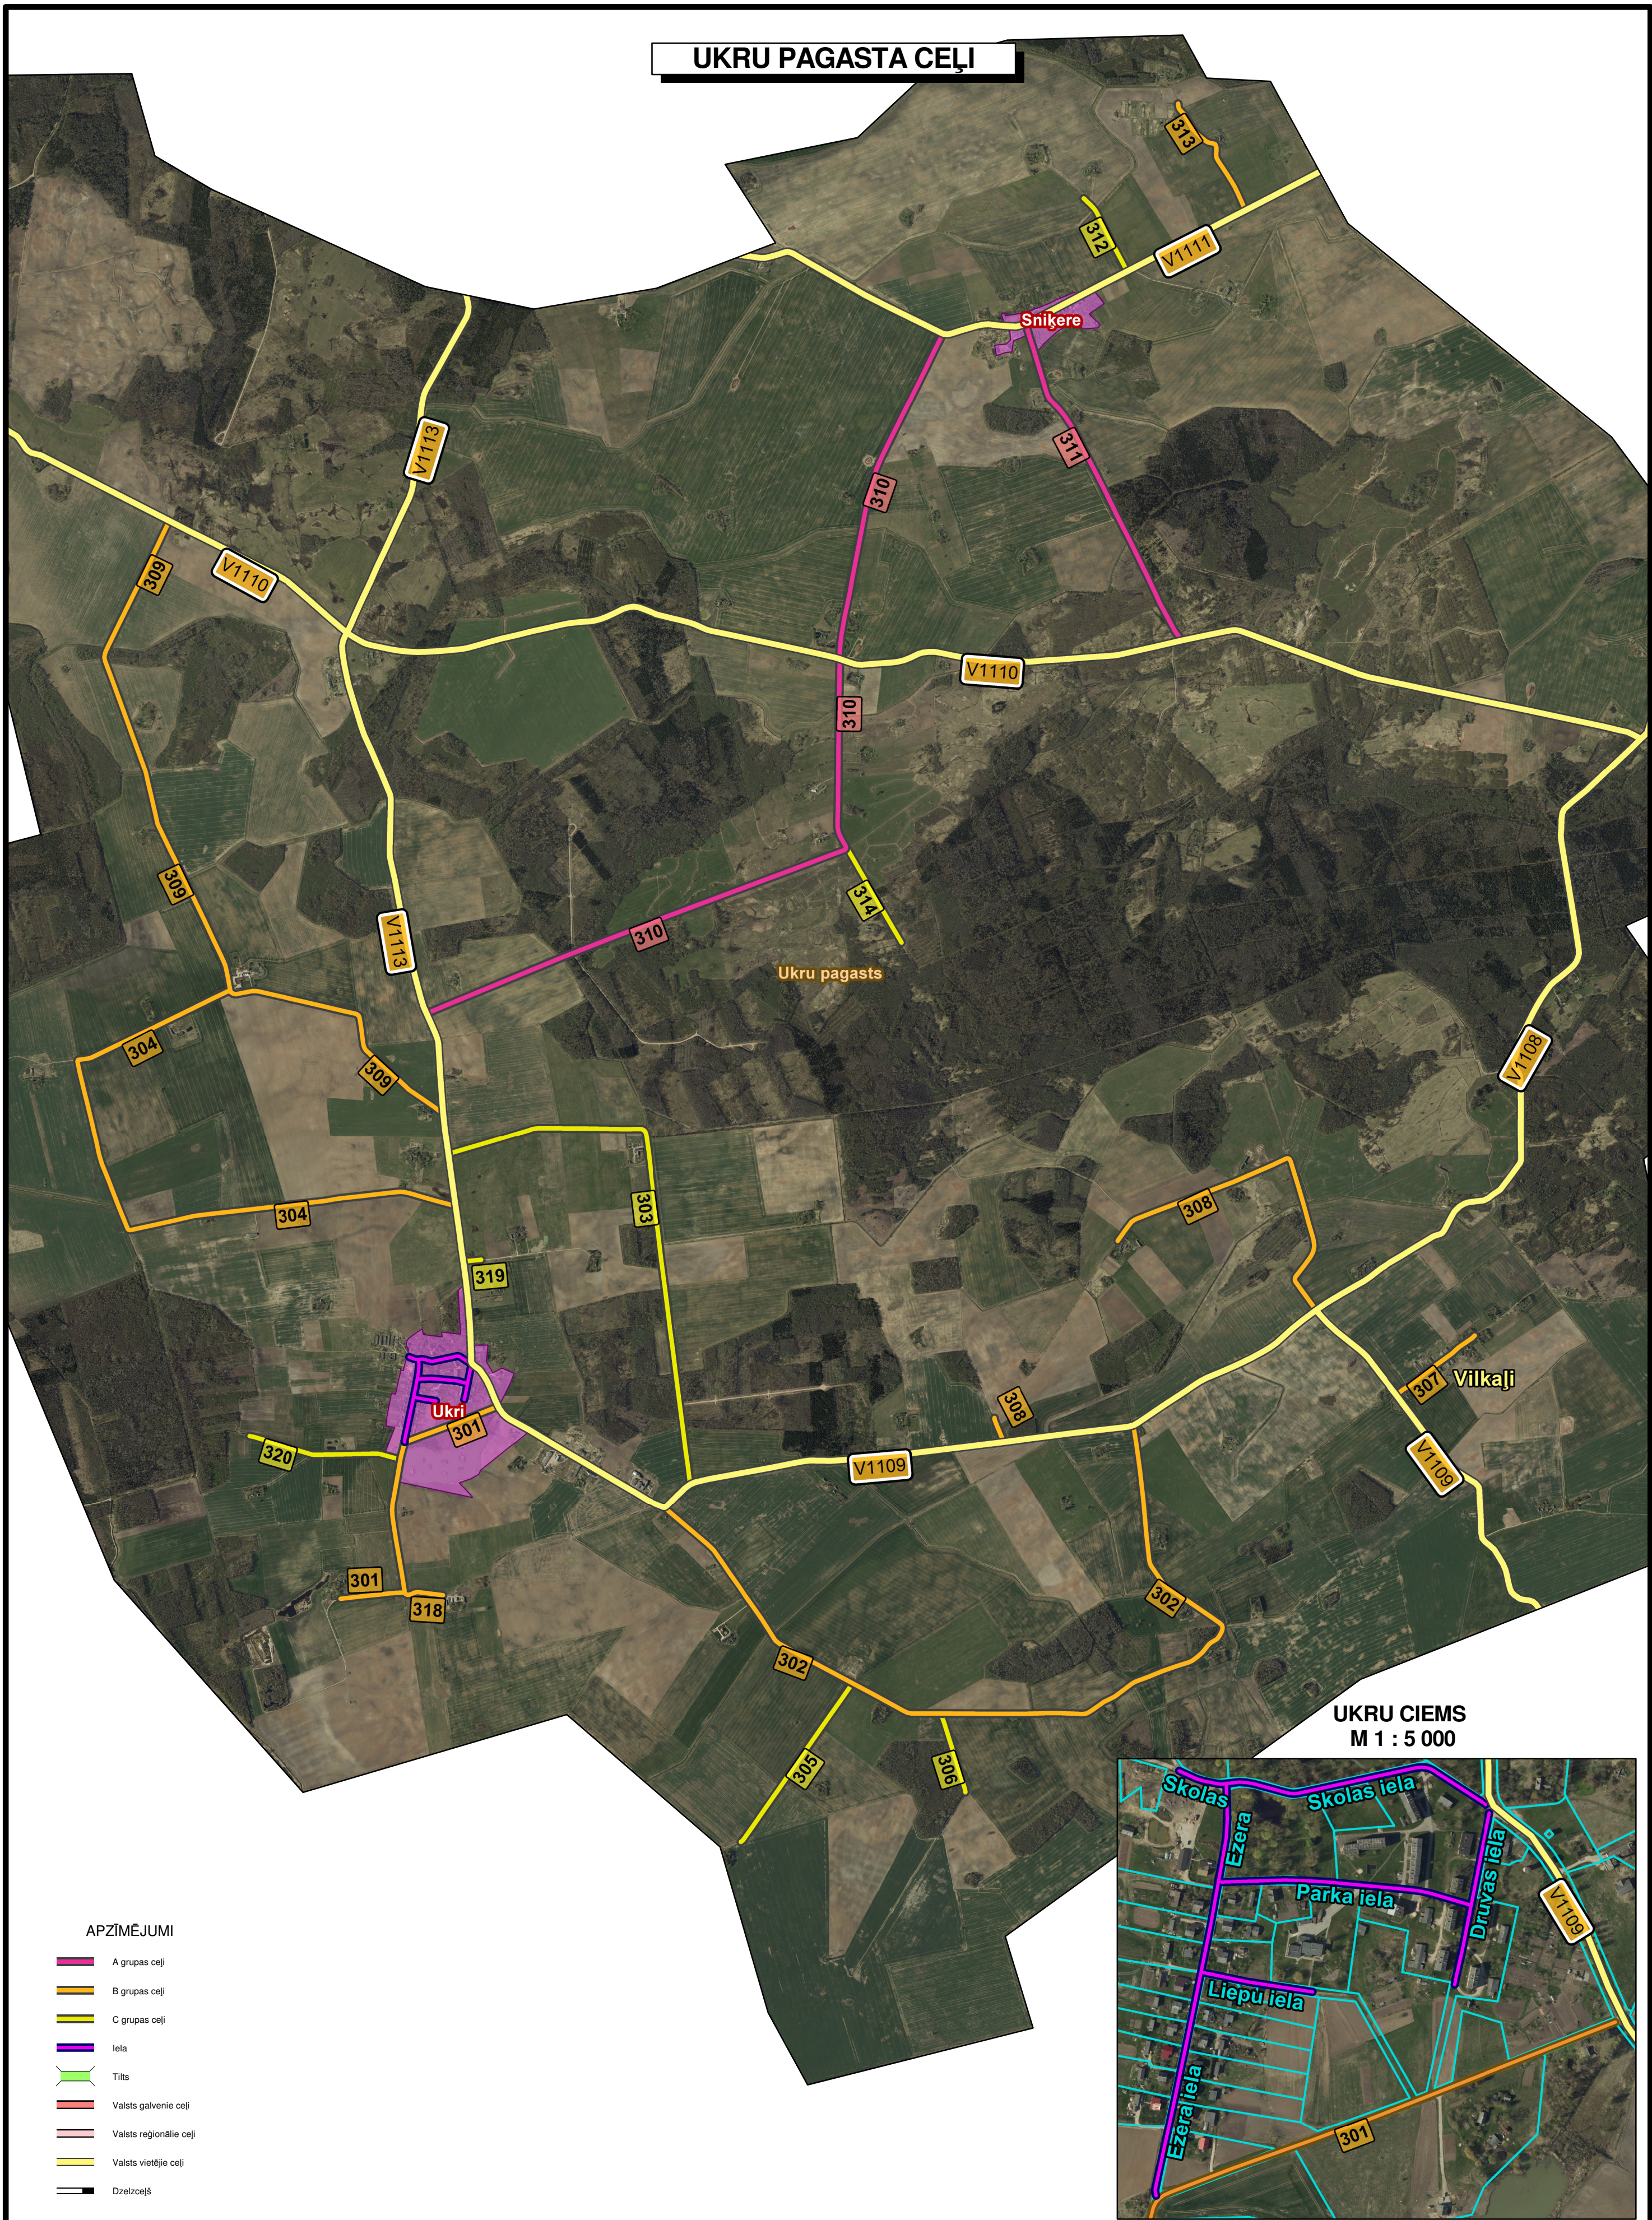

UKRU PAGASTA CEĻI

UKRU CIEMS
M 1 : 5 000

APZĪMĒJUMI

- A grupas ceļi
- B grupas ceļi
- C grupas ceļi
- Iela
- Tilts
- Valsts galvenie ceļi
- Valsts reģionālie ceļi
- Valsts vietējie ceļi
- Dzelzceļš

SIA "CEĻU INŽENIERI" IZSTRĀDĀTO DATU PAVAIROŠANA UN NODOŠANA TREŠAJĀM PERSONĀM BEZ SASKAŅOŠANAS AR SIA "CEĻU INŽENIERI" NAV ATĻAUTA.
© Izmantoti Nekustamā īpašuma valsts kadastra informācijas sistēmas dati, 2017.gads
Ortofotokarte mērogā 1:10 000 © Latvijas Ģeotelpiskās informācijas aģentūra, 2017